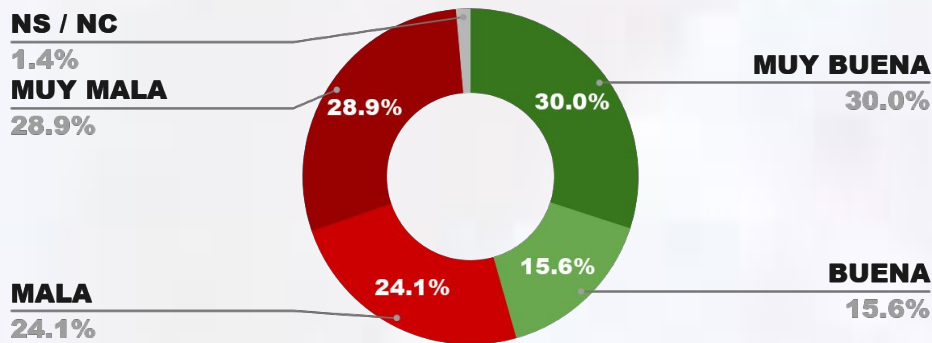

47.5%

ENCUESTA CIUDAD DE BUENOS AIRES - CB GLOBAL DATA
1 AL 4 DE MAYO DE 2026 - MUESTRA 1114 CASOS

IMAGEN JEFE DE GOB. JORGE MACRI

IMAGEN POSITIVA ABR./26

POSITIVA NEGATIVA NS / NC

45.6%

53.0%

1.4%