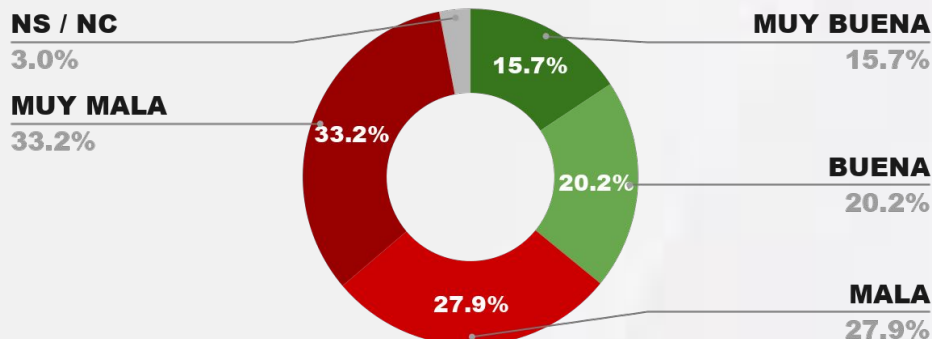

37.8%

57.7%

4.5%

39.4%

ENCUESTA: CIUDAD DE RESISTENCIA (CHACO) - CB GLOBAL DATA
1 AL 4 DE MAYO DE 2026 - MUESTRA TOTAL: 596 CASOS

IMAGEN INTENDENTE ROY NIKISCH

IMAGEN POSITIVA ABR./26

POSITIVA NEGATIVA NS / NC