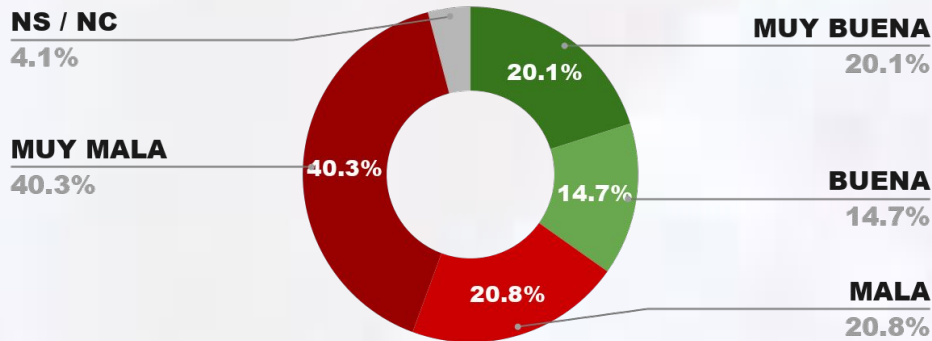

35.9%

61.1%

3.0%

36.3%

ENCUESTA: SAN SALVADOR DE JUJUY (JUJUY) - CB GLOBAL DATA
1 AL 4 DE MAYO DE 2026 - MUESTRA TOTAL: 630 CASOS

IMAGEN INTENDENTE RAÚL JORGE

IMAGEN POSITIVA ABR./26

POSITIVA NEGATIVA NS / NC