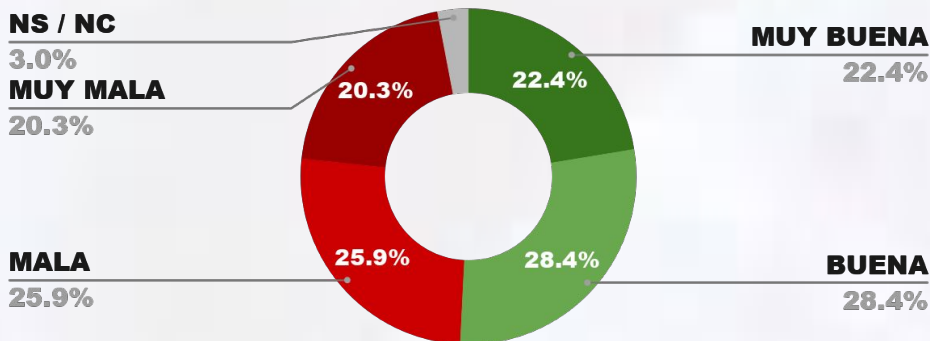

48.0%

1.1%

52.4%

ENCUESTA PROVINCIA DE ENTRE RÍOS - CB GLOBAL DATA
1 AL 4 DE MAYO DE 2026 - MUESTRA 1030 CASOS

IMAGEN GOBERNADOR ROGELIO FRIGERIO

IMAGEN POSITIVA ABR./26

POSITIVA NEGATIVA NS / NC

50.8%

46.2%

3.0%

50.7%

ENCUESTA PROVINCIA DE SGO. DEL ESTERO - CB GLOBAL DATA
1 AL 4 DE MAYO DE 2026 - MUESTRA 1032 CASOS

IMAGEN GOBERNADOR ELÍAS SUÁREZ

POSITIVA NEGATIVA NS / NC

IMAGEN POSITIVA ABR./26

50.4%