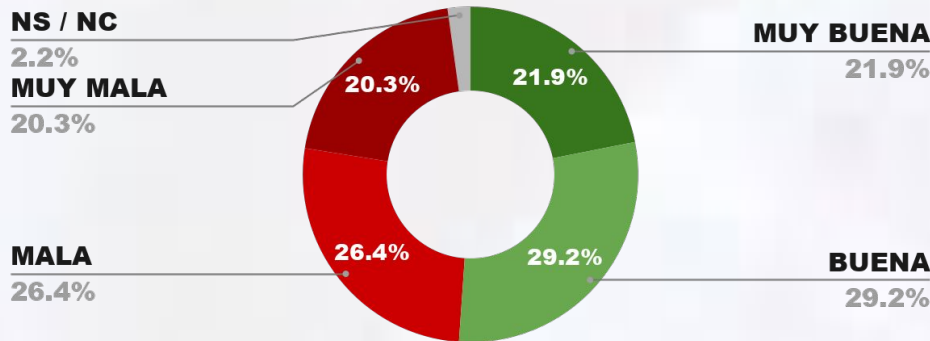

54.8%

44.7%

0.5%

54.6%

IMAGEN INTENDENTE CLAUDIO POLICH

POSICIÓN EN RANKING

9º

IMAGEN POSITIVA ABR./26

POSITIVA NEGATIVA NS / NC

51.9%

39.9%

8.2%

51.5%

IMAGEN INTENDENTE ROSARIO ROMERO

10º

IMAGEN POSITIVA ABR./26