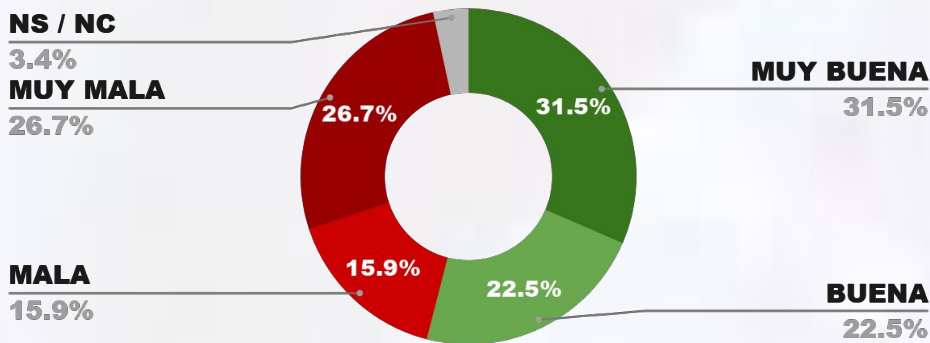

54.9%

ENCUESTA PROVINCIA DE MISIONES - CB GLOBAL DATA
1 AL 4 DE MAYO DE 2026 - MUESTRA 1062 CASOS

IMAGEN GOBERNADOR HUGO PASSALACQUA

POSICIÓN EN RANKING

IMAGEN POSITIVA ABR./26

54.6%

42.3%

3.1%

55.1%

ENCUESTA PROVINCIA DE SAN JUAN - CB GLOBAL DATA
1 AL 4 DE MAYO DE 2026 - MUESTRA 1030 CASOS

IMAGEN GOBERNADOR MARCELO ORREGO

IMAGEN POSITIVA ABR./26

POSITIVA NEGATIVA NS / NC

54.0%

42.6%

3.4%

53.8%

IMAGEN GOBERNADOR MARTÍN LLARYORA

POSICIÓN EN RANKING

70

IMAGEN POSITIVA ABR./26

POSITIVA NEGATIVA NS / NC

53.5%

44.4%