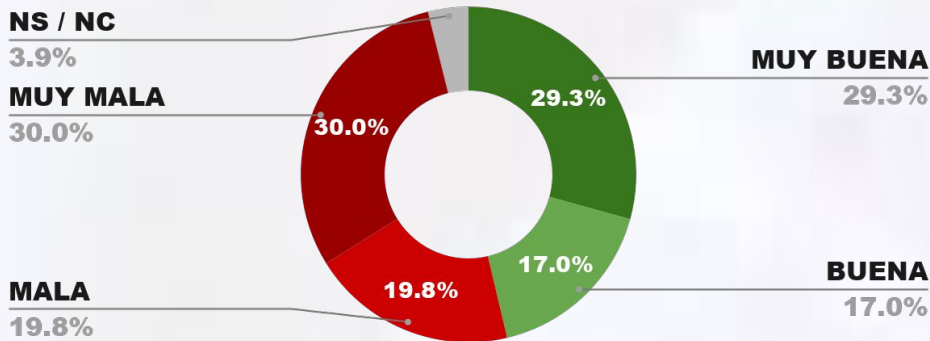

47.3%

46.2%

6.5%

44.7%

IMAGEN INTENDENTE DANIEL PASSERINI

IMAGEN POSITIVA ABR./26

POSITIVA NEGATIVA NS / NC

46.3%