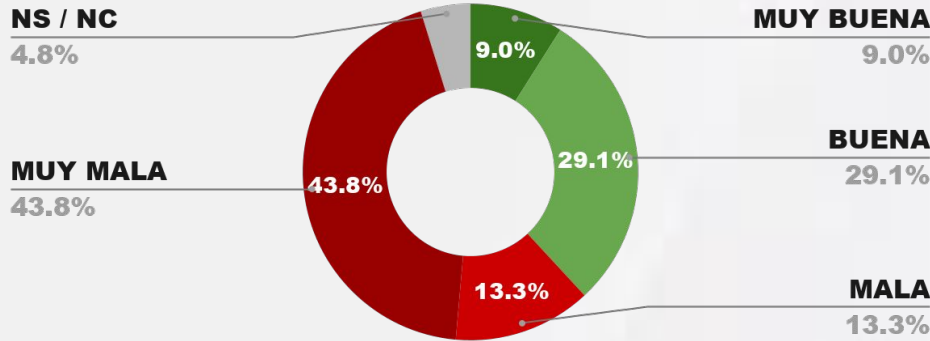

IMAGEN POSITIVA ABR./26

POSITIVA NEGATIVA NS / NC

38.2%

56.9%

4.9%

36.8%

IMAGEN INTENDENTE WALTER VUOTO

IMAGEN POSITIVA
ABR./26

POSITIVA NEGATIVA NS / NC

38.1%

57.1%

4.8%

42.3%

IMAGEN INTENDENTE EMILIANO DURAND

IMAGEN POSITIVA
ABR./26

POSITIVA NEGATIVA NS / NC