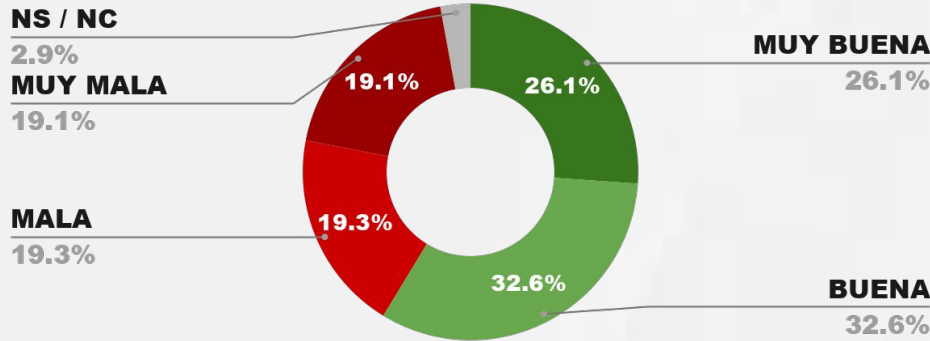

IMAGEN POSITIVA
ABR./26

POSITIVA NEGATIVA NS / NC

59.6%

37.6%

2.8%

57.5%

ENCUESTA: CIUDAD DE POSADAS (MISIONES) - CB GLOBAL DATA
1 AL 4 DE MAYO DE 2026 - MUESTRA TOTAL: 588 CASOS

IMAGEN INTENDENTE **LEONARDO STELATTO**

IMAGEN POSITIVA
ABR./26

POSITIVA NEGATIVA NS / NC

59.1%

36.6%

4.3%

60.2%

ENCUESTA: CIUDAD DE FORMOSA (FORMOSA) - CB GLOBAL DATA
1 AL 4 DE MAYO DE 2026 - MUESTRA TOTAL: 658 CASOS

IMAGEN INTENDENTE JORGE JOFRÉ