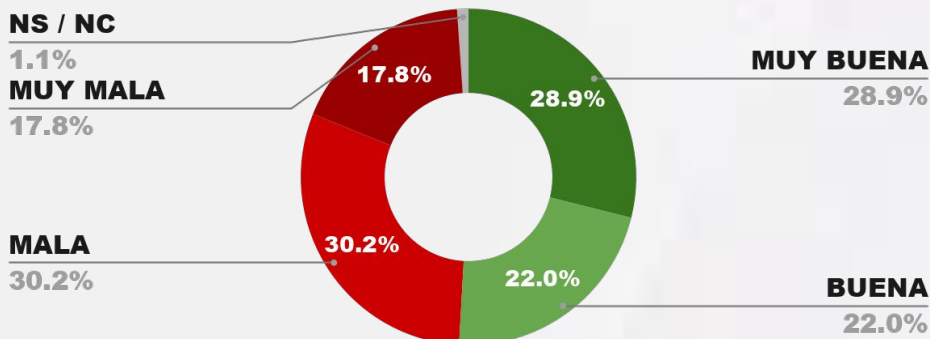

45.5%

3.2%

51.8%

ENCUESTA PROVINCIA DE CATAMARCA - CB GLOBAL DATA
1 AL 4 DE MAYO DE 2026 - MUESTRA 896 CASOS

IMAGEN GOBERNADOR RAUL JALÍL

IMAGEN POSITIVA ABR./26

POSITIVA NEGATIVA NS / NC

50.9%