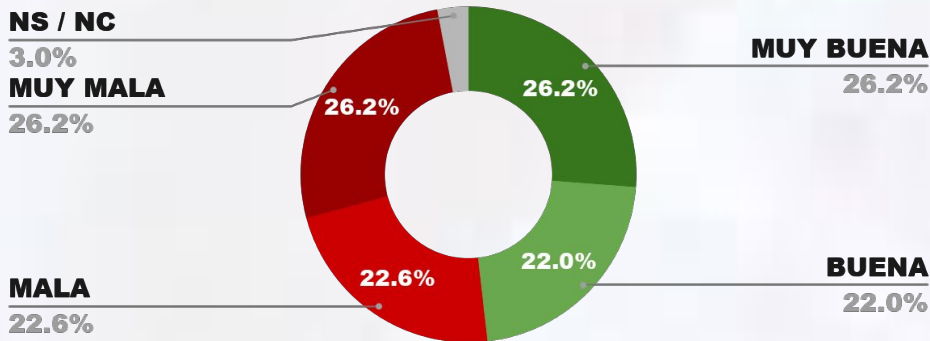

48.7%

2.4%

48.1%

ENCUESTA PROVINCIA DE MENDOZA - CB GLOBAL DATA
1 AL 4 DE MAYO DE 2026 - MUESTRA 1104 CASOS

IMAGEN GOBERNADOR ALFREDO CORNEJO

IMAGEN POSITIVA ABR./26

48.5%

48.2%

3.3%

49.0%

ENCUESTA PROV. DE TIERRA DEL FUEGO - CB GLOBAL DATA
1 AL 4 DE MAYO DE 2026 - MUESTRA 972 CASOS

IMAGEN GOBERNADOR GUSTAVO MELELLA

IMAGEN POSITIVA ABR./26

48.2%

48.8%

3.0%

45.9%

ENCUESTA PROVINCIA DE FORMOSA - CB GLOBAL DATA
1 AL 4 DE MAYO DE 2026 - MUESTRA 1137 CASOS

IMAGEN GOBERNADOR GILDO INSFRÁN

IMAGEN POSITIVA ABR./26

POSITIVA NEGATIVA NS / NC

47.1%

48.8%

4.1%