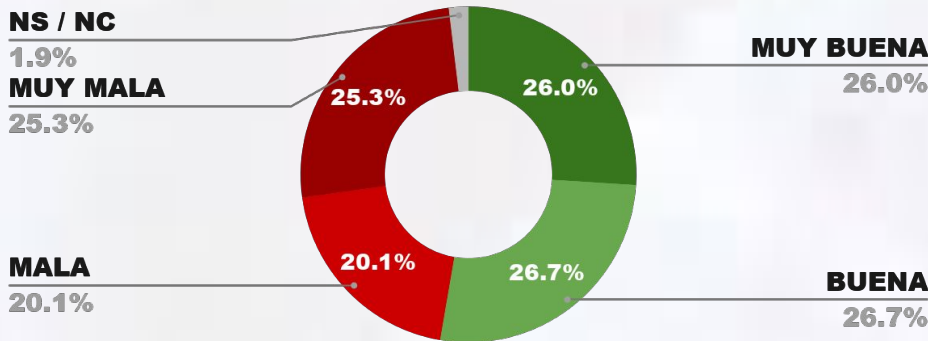

53.8%

IMAGEN GOBERNADOR MARTÍN LLARYORA

POSICIÓN EN RANKING

70

IMAGEN POSITIVA ABR./26

POSITIVA NEGATIVA NS / NC

53.5%

44.4%

2.1%

53.1%

IMAGEN GOBERNADOR IGNACIO TORRES

POSICIÓN EN RANKING

80

IMAGEN POSITIVA ABR./26

POSITIVA NEGATIVA NS / NC

52.7%