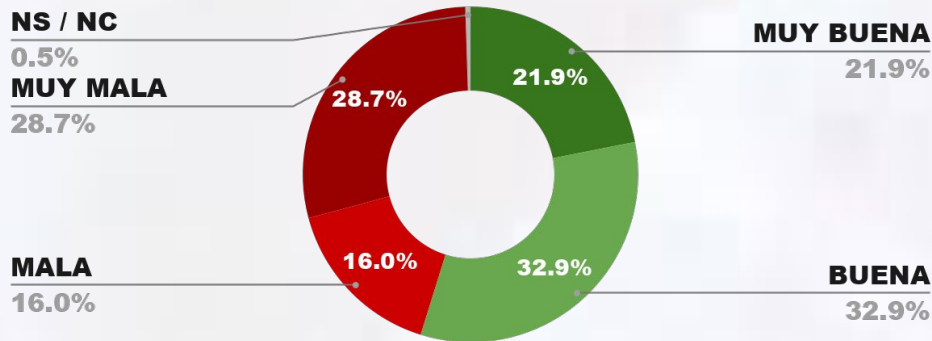

POSITIVA NEGATIVA NS / NC

ENCUESTA: CIUDAD DE SAN JUAN (SAN JUAN) - CB GLOBAL DATA
1 AL 4 DE MAYO DE 2026 - MUESTRA TOTAL: 577 CASOS

IMAGEN INTENDENTE SUSANA LACIAR

IMAGEN POSITIVA ABR./26

POSITIVA NEGATIVA NS / NC

55.0%

35.6%

9.4%

55.4%

ENCUESTA: CIUDAD DE SAN LUIS (SAN LUIS) - CB GLOBAL DATA
1 AL 4 DE MAYO DE 2026 - MUESTRA TOTAL: 589 CASOS

IMAGEN INTENDENTE GASTÓN HISSA

IMAGEN POSITIVA ABR./26

POSITIVA NEGATIVA NS / NC

54.8%

44.7%

0.5%

54.6%

IMAGEN INTENDENTE CLAUDIO POLICH

POSICIÓN EN RANKING

9º

IMAGEN POSITIVA ABR./26