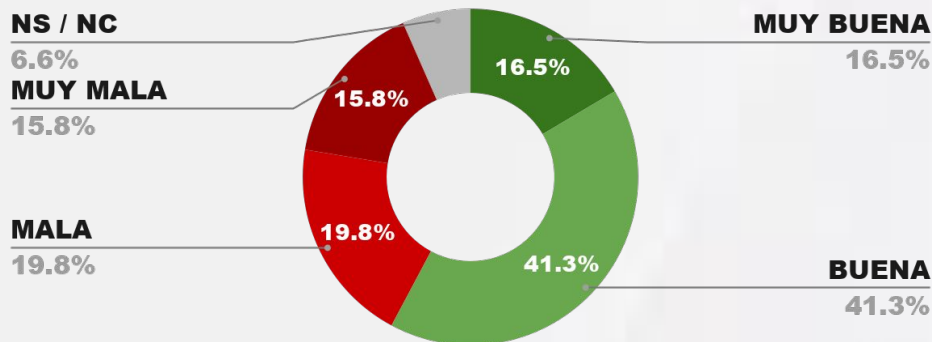

IMAGEN POSITIVA ABR./26

POSITIVA NEGATIVA NS / NC

ENCUESTA: CIUDAD DE MENDOZA (MENDOZA) - CB GLOBAL DATA
1 AL 4 DE MAYO DE 2026 - MUESTRA TOTAL: 563 CASOS

IMAGEN INTENDENTE ULPIANO SUÁREZ

IMAGEN POSITIVA ABR./26