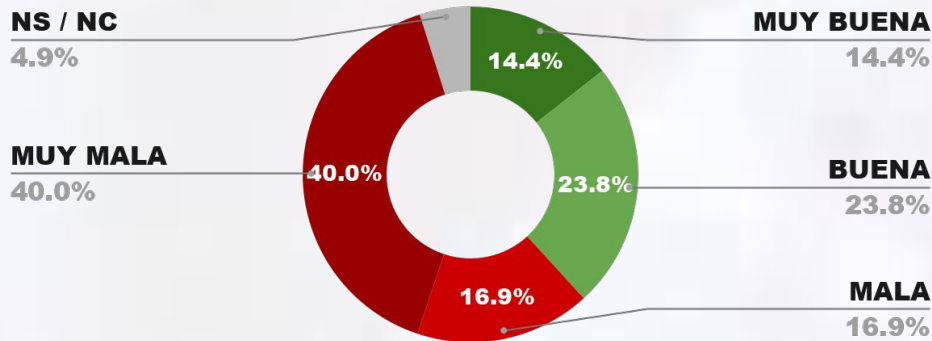

IMAGEN POSITIVA ABR./26

POSITIVA NEGATIVA NS / NC

40.2%

57.4%

2.4%

40.7%

ENCUESTA: BARILOCHE (RÍO NEGRO) - CB GLOBAL DATA
1 AL 4 DE MAYO DE 2026 - MUESTRA TOTAL: 580 CASOS

IMAGEN INTENDENTE WALTER CORTÉS