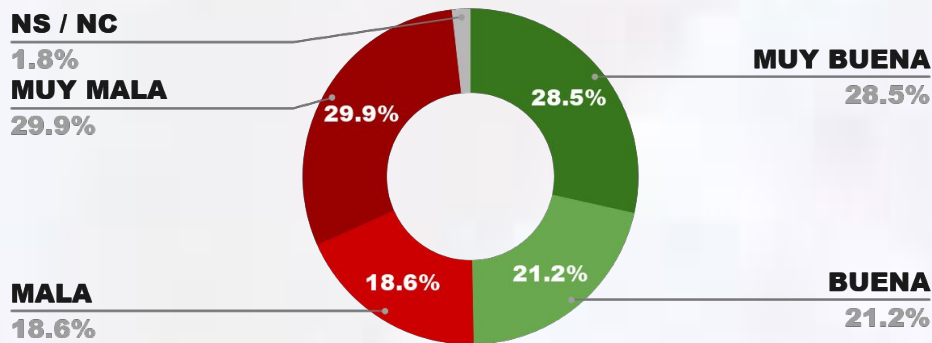

21.0%

28.6%

50.1%

ENCUESTA PROVINCIA DE LA PAMPA - CB GLOBAL DATA
1 AL 4 DE MAYO DE 2026 - MUESTRA 893 CASOS

IMAGEN GOBERNADOR SERGIO ZILIOOTTO

POSITIVA NEGATIVA NS / NC

IMAGEN POSITIVA ABR./26

49.7%