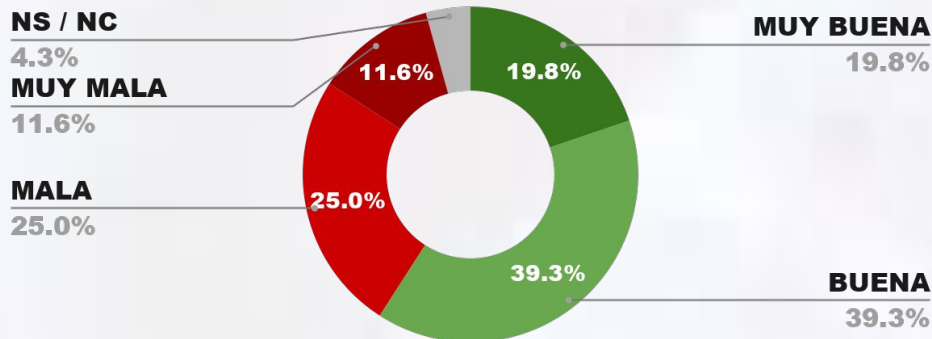

41.8%

53.1%

5.1%

43.0%

CAPÍTULO 4

DESGLOSE IMAGEN POSITIVA INTENDENTES FEDERALES

ENCUESTA: CIUDAD DE MAIPÚ (MENDOZA) - CB GLOBAL DATA
1 AL 4 DE MAYO DE 2026- MUESTRA TOTAL: 572 CASOS

IMAGEN INTENDENTE **MATIAS STEVANATO**

IMAGEN POSITIVA
ABR./26

POSITIVA NEGATIVA NS / NC

59.6%

37.6%

2.8%

57.5%

ENCUESTA: CIUDAD DE POSADAS (MISIONES) - CB GLOBAL DATA
1 AL 4 DE MAYO DE 2026 - MUESTRA TOTAL: 588 CASOS

IMAGEN INTENDENTE **LEONARDO STELATTO**

IMAGEN POSITIVA
ABR./26

POSITIVA NEGATIVA NS / NC

59.1%

36.6%

4.3%

60.2%

ENCUESTA: CIUDAD DE FORMOSA (FORMOSA) - CB GLOBAL DATA
1 AL 4 DE MAYO DE 2026 - MUESTRA TOTAL: 658 CASOS

IMAGEN INTENDENTE JORGE JOFRÉ