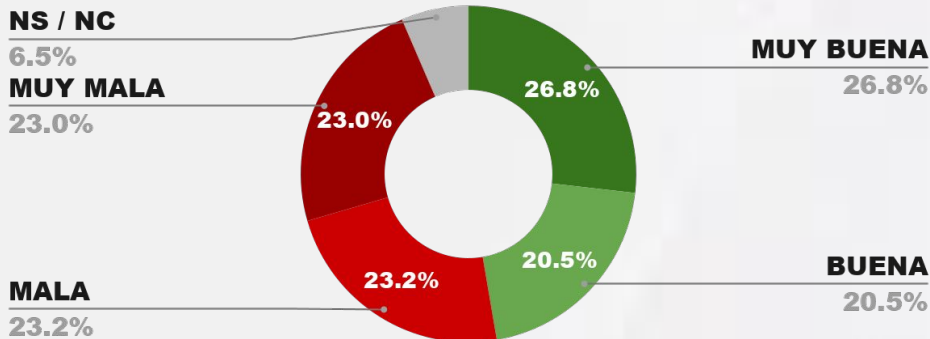

POSITIVA NEGATIVA NS / NC

49.8%

48.1%

2.1%

52.1%

IMAGEN INTENDENTE NORMA FUENTES

IMAGEN POSITIVA ABR./26

POSITIVA NEGATIVA NS / NC