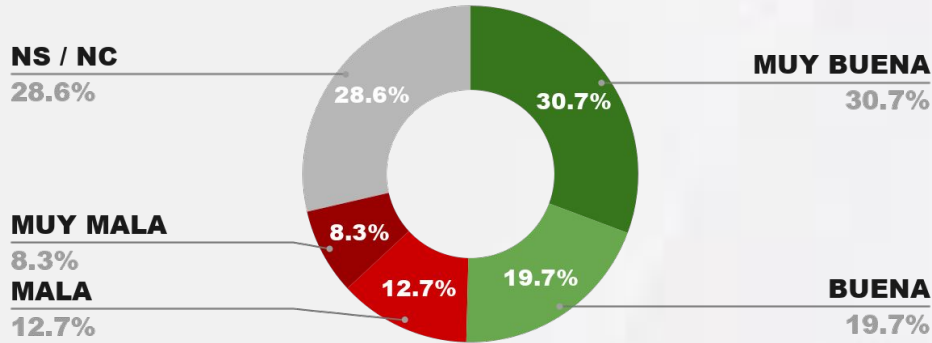

46.2%

3.0%

50.7%

ENCUESTA PROVINCIA DE SGO. DEL ESTERO - CB GLOBAL DATA
1 AL 4 DE MAYO DE 2026 - MUESTRA 1032 CASOS

IMAGEN GOBERNADOR ELÍAS SUÁREZ

POSITIVA NEGATIVA NS / NC

IMAGEN POSITIVA ABR./26

50.4%

21.0%

28.6%

50.1%

ENCUESTA PROVINCIA DE LA PAMPA - CB GLOBAL DATA
1 AL 4 DE MAYO DE 2026 - MUESTRA 893 CASOS

IMAGEN GOBERNADOR SERGIO ZILIOOTTO

POSITIVA NEGATIVA NS / NC

IMAGEN POSITIVA ABR./26

49.7%