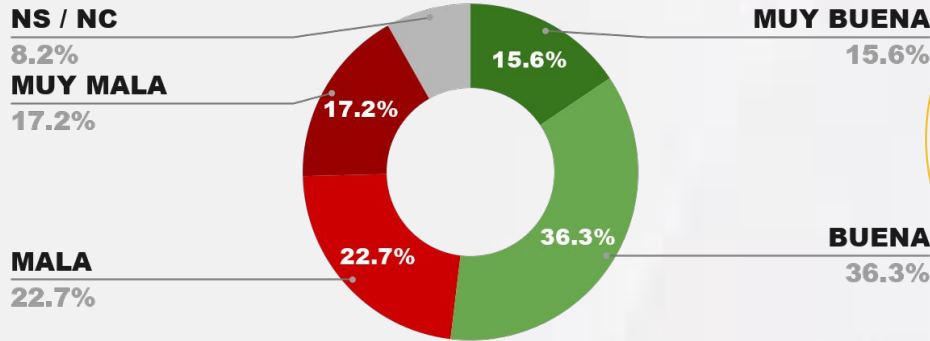

54.8%

44.7%

0.5%

54.6%

IMAGEN INTENDENTE CLAUDIO POLICH

POSICIÓN EN RANKING

9º

IMAGEN POSITIVA ABR./26