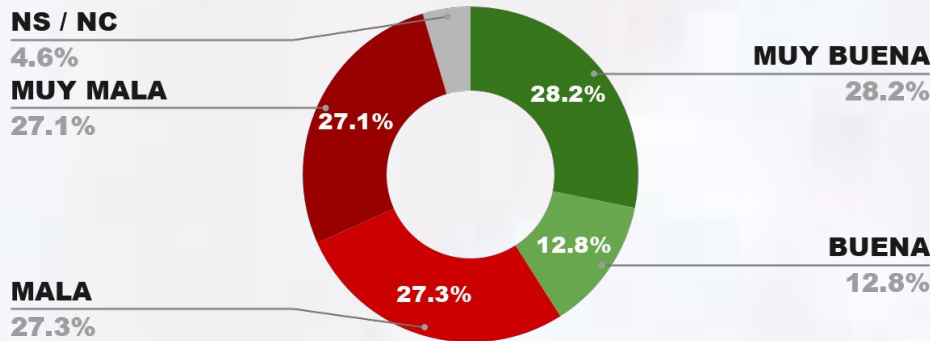

IMAGEN INTENDENTE MARIANO GAIDO

IMAGEN POSITIVA ABR./26

POSITIVA NEGATIVA NS / NC

ENCUESTA: RÍO GALLEGOS (SANTA CRUZ) - CB GLOBAL DATA
1 AL 4 DE MAYO DE 2026 - MUESTRA TOTAL: 681 CASOS

IMAGEN INTENDENTE PABLO GRASSO