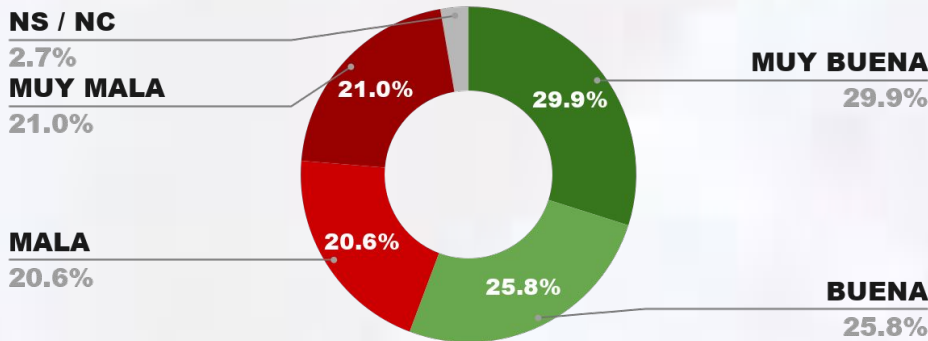

33.6%

62.4%

38,3%

CBGLOBALDATA 

 WWW.CBGLOBALDATA.COM

DESGLOSE IMAGEN POSITIVA GOBERNADORES

ENCUESTA PROVINCIA DE NEUQUÉN - CB GLOBAL DATA
1 AL 4 DE MAYO DE 2026 - MUESTRA 1004 CASOS

IMAGEN GOBERNADOR ROLANDO FIGUEROA

POSICIÓN EN RANKING

1º

IMAGEN POSITIVA ABR./26

POSITIVA NEGATIVA NS / NC

56.1%

40.7%

3.2%

54.0%

ENCUESTA PROVINCIA DE SAN LUIS - CB GLOBAL DATA
1 AL 4 DE MAYO DE 2026 - MUESTRA 882 CASOS

IMAGEN GOBERNADOR CLAUDIO POGGI

POSICIÓN EN RANKING

2º

IMAGEN POSITIVA ABR./26

POSITIVA NEGATIVA NS / NC

55.7%

41.6%