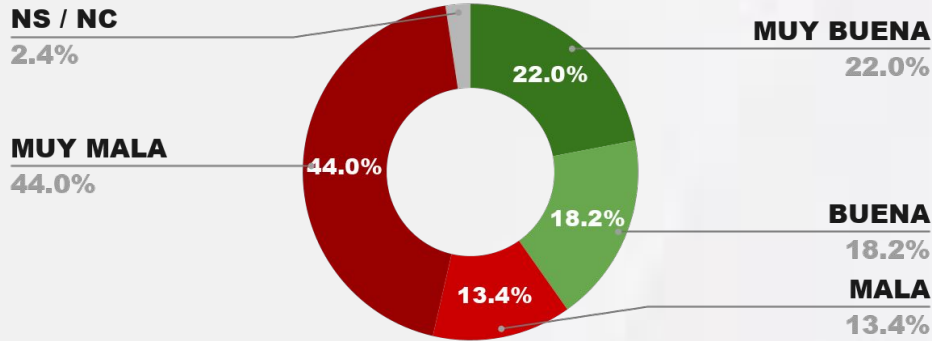

IMAGEN INTENDENTE MARIANO GAIDO

IMAGEN POSITIVA ABR./26

POSITIVA NEGATIVA NS / NC

ENCUESTA: RÍO GALLEGOS (SANTA CRUZ) - CB GLOBAL DATA
1 AL 4 DE MAYO DE 2026 - MUESTRA TOTAL: 681 CASOS

IMAGEN INTENDENTE PABLO GRASSO