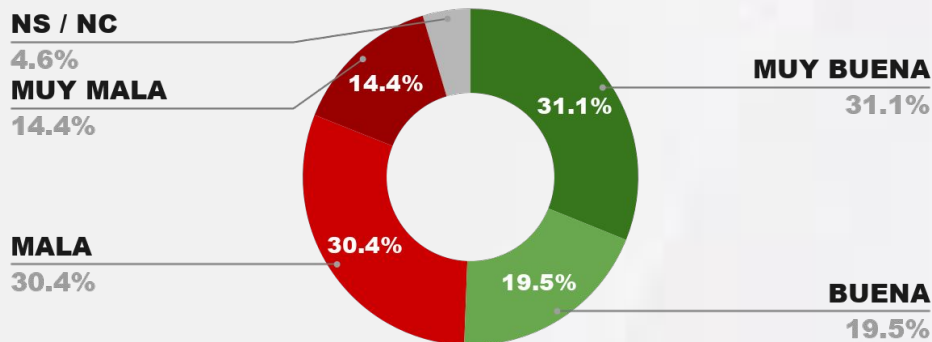

POSITIVA NEGATIVA NS / NC

51.1%

46.7%

2.2%

52.7%

ENCUESTA: CIUDAD SAN FERNANDO DEL VALLE DE CAT. CB GLOBAL DATA
1 AL 4 DE MAYO DE 2026 - MUESTRA TOTAL: 608 CASOS

IMAGEN INTENDENTE GUSTAVO SAADI

IMAGEN POSITIVA ABR./26