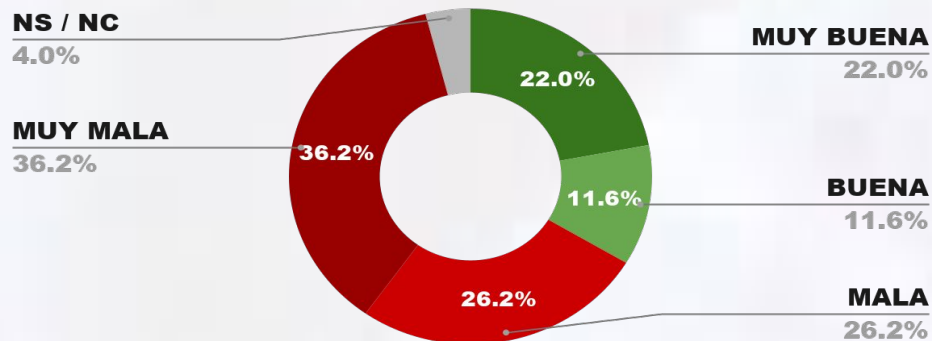

ENCUESTA: CIUDAD DE LA RIOJA (LA RIOJA) - CB GLOBAL DATA
1 AL 4 DE MAYO DE 2026 - MUESTRA TOTAL: 617 CASOS

IMAGEN INTENDENTE ARMANDO MOLINA

IMAGEN POSITIVA
ABR./26

POSITIVA NEGATIVA NS / NC

**MUCHAS
GRACIAS**