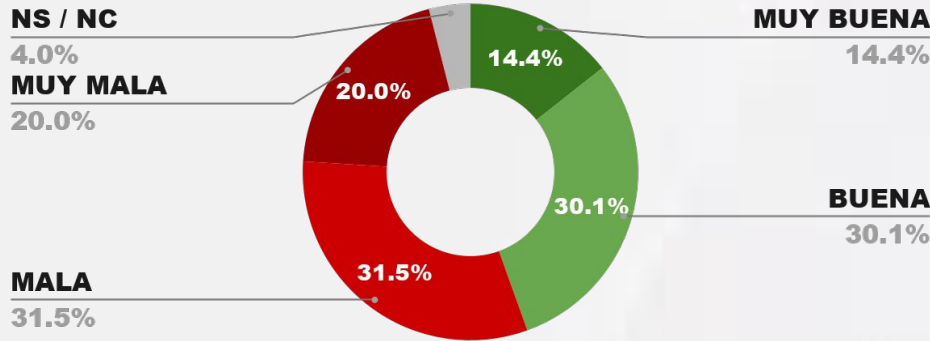

ENCUESTA: ROSARIO (SANTA FE) - CB GLOBAL DATA
1 AL 4 DE MAYO DE 2026 - MUESTRA TOTAL: 620 CASOS

IMAGEN INTENDENTE PABLO JAVKIN