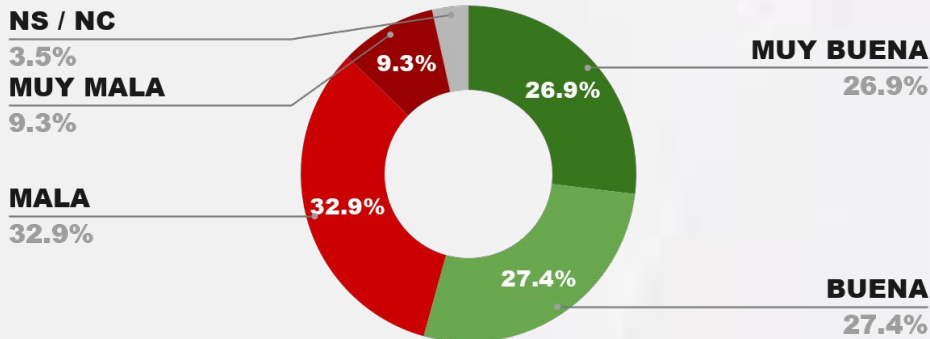

54.9%

ENCUESTA PROVINCIA DE MISIONES - CB GLOBAL DATA
1 AL 4 DE MAYO DE 2026 - MUESTRA 1062 CASOS

IMAGEN GOBERNADOR HUGO PASSALACQUA

POSICIÓN EN RANKING

IMAGEN POSITIVA ABR./26

54.6%

42.3%

3.1%

55.8%

ENCUESTA PROVINCIA DE SALTA - CB GLOBAL DATA
1 AL 4 DE MAYO DE 2026 - MUESTRA 1036 CASOS

IMAGEN GOBERNADOR GUSTAVO SÁENZ

IMAGEN POSITIVA ABR./26

POSITIVA NEGATIVA NS / NC

54.3%

42.2%

3.5%

55.1%

ENCUESTA PROVINCIA DE SAN JUAN - CB GLOBAL DATA
1 AL 4 DE MAYO DE 2026 - MUESTRA 1030 CASOS

IMAGEN GOBERNADOR MARCELO ORREGO

IMAGEN POSITIVA ABR./26

POSITIVA NEGATIVA NS / NC

54.0%

42.6%

3.4%