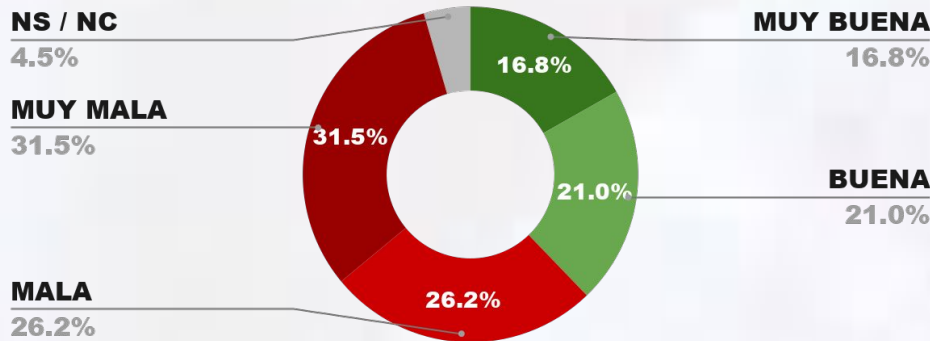

POSITIVA NEGATIVA NS / NC

38.1%

57.1%

4.8%

42.3%

IMAGEN INTENDENTE EMILIANO DURAND

IMAGEN POSITIVA
ABR./26

POSITIVA NEGATIVA NS / NC