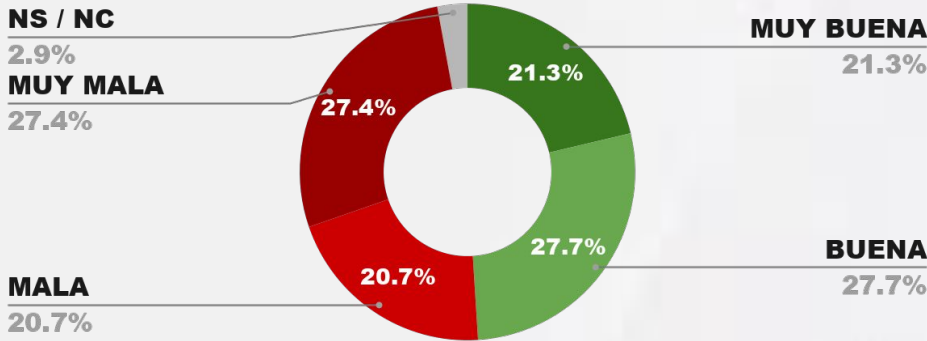

48.5%

1.8%

50.9%

ENCUESTA PROVINCIA DE SANTA CRUZ - CB GLOBAL DATA
1 AL 4 DE MAYO DE 2026 - MUESTRA 1025 CASOS

IMAGEN GOBERNADOR CLAUDIO VIDAL

IMAGEN POSITIVA ABR./26

POSITIVA NEGATIVA NS / NC

49.0%