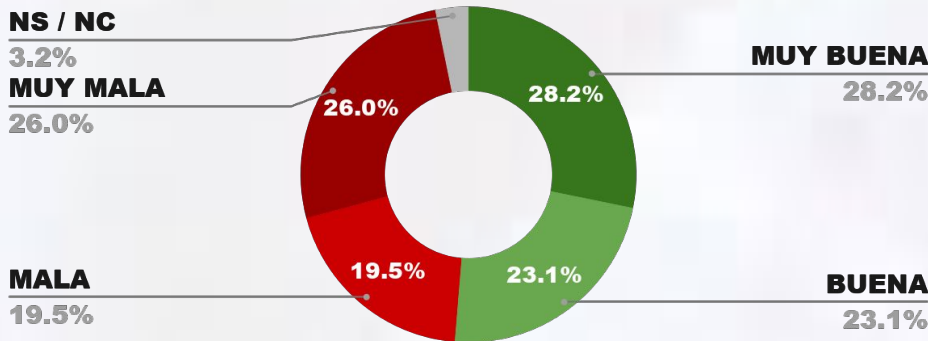

42.8%

5.5%

51.1%

ENCUESTA PROVINCIA DE SANTA FE - CB GLOBAL DATA
1 AL 4 DE MAYO DE 2026 - MUESTRA 1065 CASOS

IMAGEN GOBERNADOR MAXIMILIANO PULLARO

IMAGEN POSITIVA ABR./26

POSITIVA NEGATIVA NS / NC

51.3%

45.5%

3.2%

51.8%

ENCUESTA PROVINCIA DE CATAMARCA - CB GLOBAL DATA
1 AL 4 DE MAYO DE 2026 - MUESTRA 896 CASOS

IMAGEN GOBERNADOR RAUL JALÍL

IMAGEN POSITIVA ABR./26

POSITIVA NEGATIVA NS / NC

50.9%