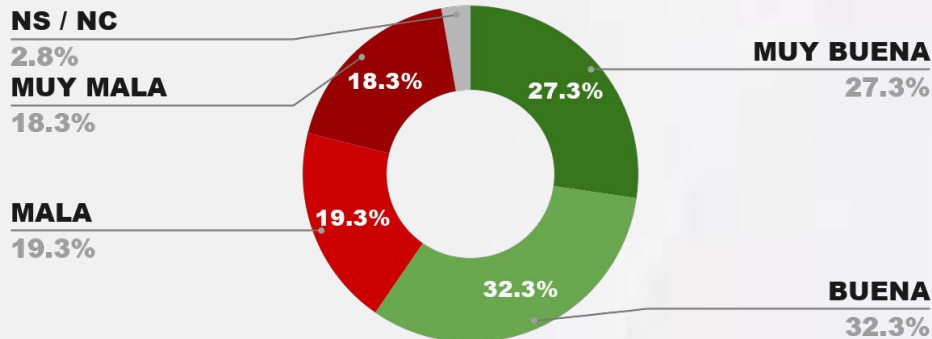

41.8%

53.1%

5.1%

43.0%

CAPÍTULO 4

DESGLOSE IMAGEN POSITIVA INTENDENTES FEDERALES

ENCUESTA: CIUDAD DE MAIPÚ (MENDOZA) - CB GLOBAL DATA
1 AL 4 DE MAYO DE 2026- MUESTRA TOTAL: 572 CASOS

IMAGEN INTENDENTE **MATIAS STEVANATO**

IMAGEN POSITIVA
ABR./26

POSITIVA NEGATIVA NS / NC

59.6%

37.6%

2.8%

57.5%

ENCUESTA: CIUDAD DE POSADAS (MISIONES) - CB GLOBAL DATA
1 AL 4 DE MAYO DE 2026 - MUESTRA TOTAL: 588 CASOS

IMAGEN INTENDENTE **LEONARDO STELATTO**