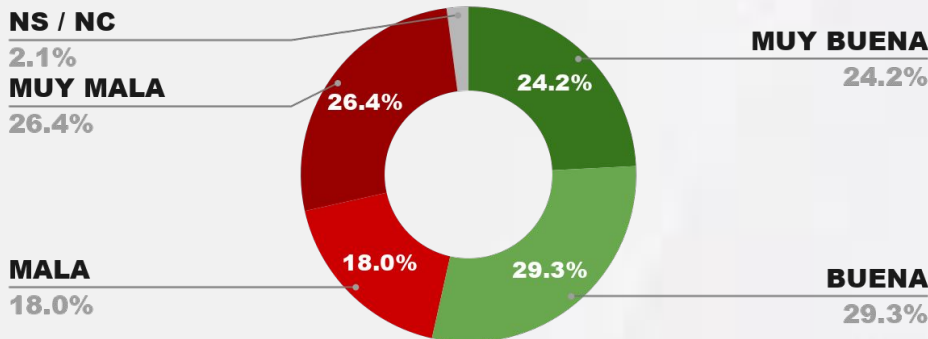

54.9%

ENCUESTA PROVINCIA DE MISIONES - CB GLOBAL DATA
1 AL 4 DE MAYO DE 2026 - MUESTRA 1062 CASOS

IMAGEN GOBERNADOR HUGO PASSALACQUA

POSICIÓN EN RANKING

IMAGEN POSITIVA ABR./26

54.6%

42.3%

3.1%

55.1%

ENCUESTA PROVINCIA DE SAN JUAN - CB GLOBAL DATA
1 AL 4 DE MAYO DE 2026 - MUESTRA 1030 CASOS

IMAGEN GOBERNADOR MARCELO ORREGO

IMAGEN POSITIVA ABR./26

POSITIVA NEGATIVA NS / NC

54.0%

42.6%

3.4%

53.8%

IMAGEN GOBERNADOR MARTÍN LLARYORA

POSICIÓN EN RANKING

70

IMAGEN POSITIVA ABR./26

POSITIVA NEGATIVA NS / NC

53.5%

44.4%