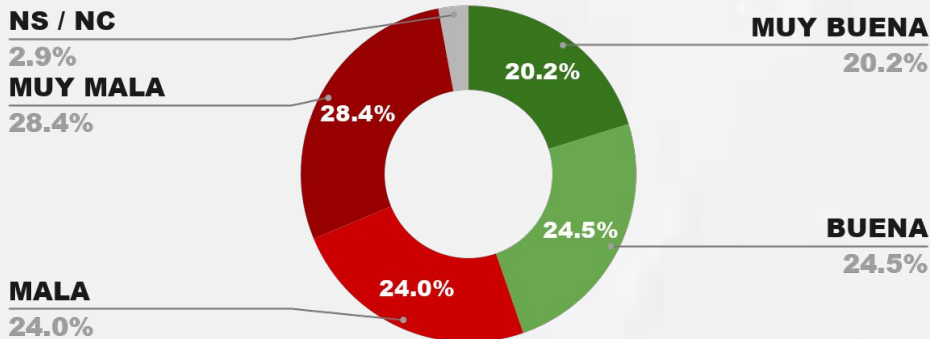

47.5%

ENCUESTA CIUDAD DE BUENOS AIRES - CB GLOBAL DATA
1 AL 4 DE MAYO DE 2026 - MUESTRA 1114 CASOS

IMAGEN JEFE DE GOB. JORGE MACRI

IMAGEN POSITIVA ABR./26

POSITIVA NEGATIVA NS / NC

45.6%

53.0%

1.4%

46.7%

ENCUESTA PROVINCIA DE CHACO - CB GLOBAL DATA
1 AL 4 DE MAYO DE 2026 - MUESTRA 1035 CASOS

IMAGEN GOBERNADOR LEANDRO ZDERO

IMAGEN POSITIVA ABR./26

POSITIVA NEGATIVA NS / NC

44.7%

52.4%

2.9%

47.4%

ENCUESTA PROVINCIA DE BUENOS AIRES - CB GLOBAL DATA
1 AL 4 DE MAYO DE 2026 - MUESTRA 1175 CASOS

IMAGEN GOBERNADOR AXEL KICILLOF

IMAGEN POSITIVA ABR./26

POSITIVA NEGATIVA NS / NC

43.1%

51.4%

5.5%