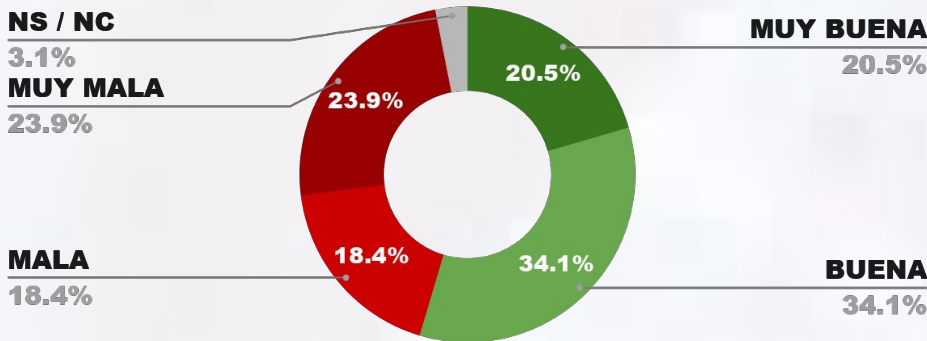

2.7%

55.3%

ENCUESTA PROVINCIA DE TUCUMÁN - CB GLOBAL DATA
1 AL 4 DE MAYO DE 2026 - MUESTRA 1055 CASOS

IMAGEN GOBERNADOR OSVALDO JALDO

IMAGEN POSITIVA ABR./26

55.1%

41.0%

3.9%

54.9%

ENCUESTA PROVINCIA DE MISIONES - CB GLOBAL DATA
1 AL 4 DE MAYO DE 2026 - MUESTRA 1062 CASOS

IMAGEN GOBERNADOR HUGO PASSALACQUA

POSICIÓN EN RANKING

IMAGEN POSITIVA ABR./26

54.6%

42.3%

3.1%