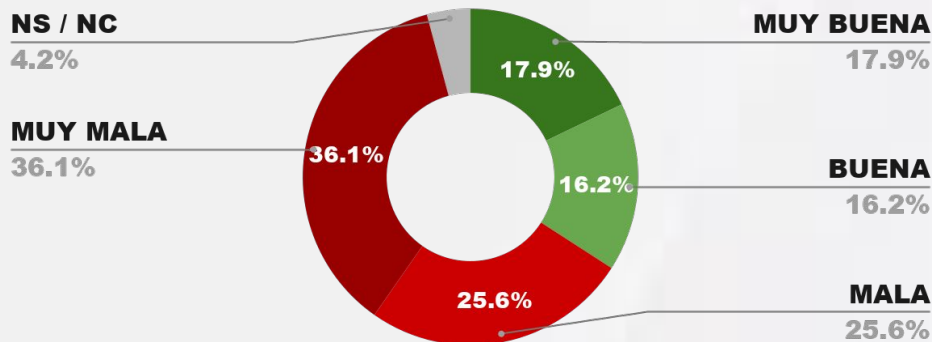

34.8%

61.1%

4.1%

35.9%

ENCUESTA: CIUDAD DE LA PLATA (BUENOS AIRES) - CB GLOBAL DATA
1 AL 4 DE MAYO DE 2026 - MUESTRA TOTAL: 612 CASOS

IMAGEN INTENDENTE JULIO ALAK

IMAGEN POSITIVA
ABR./26

POSITIVA NEGATIVA NS / NC

ENCUESTA: CIUDAD DE LA RIOJA (LA RIOJA) - CB GLOBAL DATA
1 AL 4 DE MAYO DE 2026 - MUESTRA TOTAL: 617 CASOS

IMAGEN INTENDENTE ARMANDO MOLINA

IMAGEN POSITIVA
ABR./26

POSITIVA NEGATIVA NS / NC

**MUCHAS
GRACIAS**