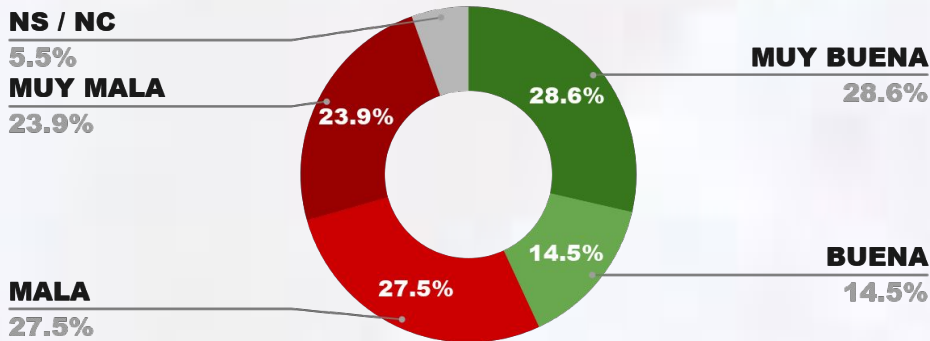

47.4%

ENCUESTA PROVINCIA DE BUENOS AIRES - CB GLOBAL DATA
1 AL 4 DE MAYO DE 2026 - MUESTRA 1175 CASOS

IMAGEN GOBERNADOR AXEL KICILLOF

IMAGEN POSITIVA ABR./26

POSITIVA NEGATIVA NS / NC

43.1%

51.4%

5.5%

45.5%

ENCUESTA PROVINCIA DE LA RIOJA - CB GLOBAL DATA
1 AL 4 DE MAYO DE 2026 - MUESTRA 967 CASOS

IMAGEN GOBERNADOR RICARDO QUINTELA

23°

IMAGEN POSITIVA ABR./26

POSITIVA NEGATIVA NS / NC

42.5%

53.9%