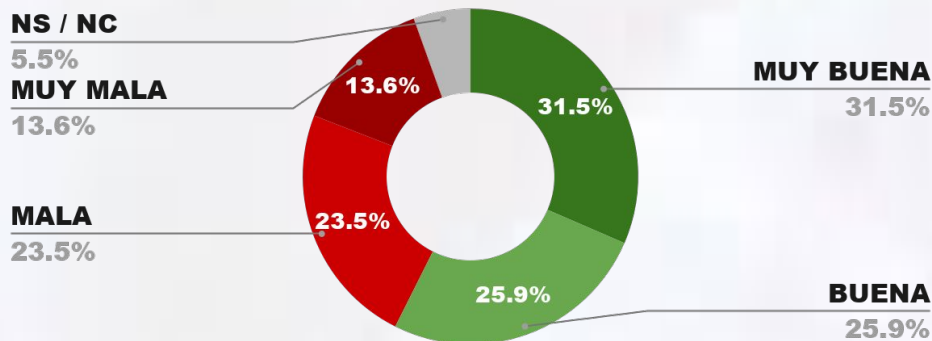

IMAGEN POSITIVA ABR./26

POSITIVA NEGATIVA NS / NC

ENCUESTA: CIUDAD DE MENDOZA (MENDOZA) - CB GLOBAL DATA
1 AL 4 DE MAYO DE 2026 - MUESTRA TOTAL: 563 CASOS

IMAGEN INTENDENTE ULPIANO SUÁREZ

IMAGEN POSITIVA ABR./26

POSITIVA NEGATIVA NS / NC

ENCUESTA: CIUDAD DE SAN JUAN (SAN JUAN) - CB GLOBAL DATA
1 AL 4 DE MAYO DE 2026 - MUESTRA TOTAL: 577 CASOS

IMAGEN INTENDENTE SUSANA LACIAR

IMAGEN POSITIVA ABR./26

POSITIVA NEGATIVA NS / NC