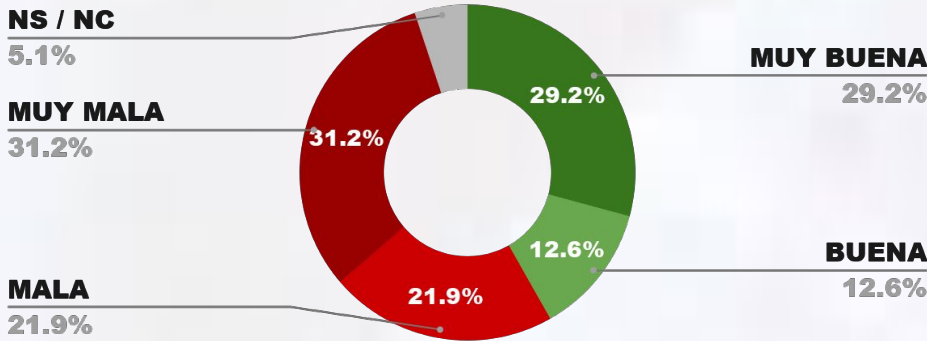

3.6%

42.8%

ENCUESTA PROVINCIA DE RÍO NEGRO - CB GLOBAL DATA
1 AL 4 DE MAYO DE 2026 - MUESTRA 1015 CASOS

IMAGEN GOBERNADOR ALBERTO WERETILNECK

24°

POSICIÓN EN RANKING

IMAGEN POSITIVA ABR./26

POSITIVA NEGATIVA NS / NC

41.8%

53.1%

5.1%

43.0%

CAPÍTULO 4

DESGLOSE IMAGEN POSITIVA INTENDENTES FEDERALES

ENCUESTA: CIUDAD DE MAIPÚ (MENDOZA) - CB GLOBAL DATA
1 AL 4 DE MAYO DE 2026- MUESTRA TOTAL: 572 CASOS

IMAGEN INTENDENTE **MATIAS STEVANATO**