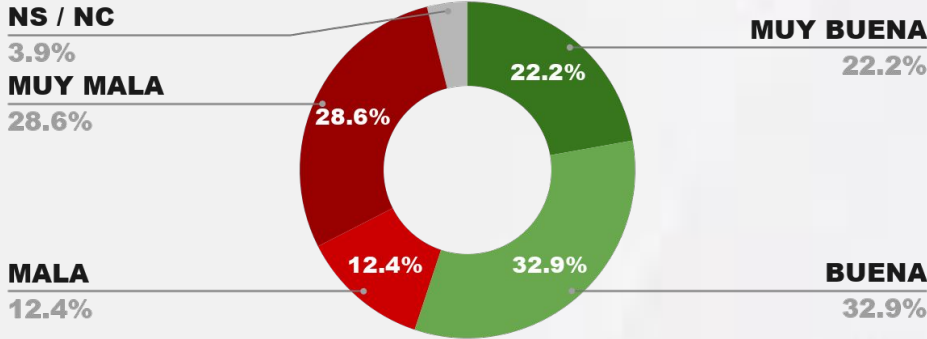

ENCUESTA PROVINCIA DE SAN LUIS - CB GLOBAL DATA
1 AL 4 DE MAYO DE 2026 - MUESTRA 882 CASOS

IMAGEN GOBERNADOR CLAUDIO POGGI

POSICIÓN EN RANKING

2º

IMAGEN POSITIVA ABR./26

POSITIVA NEGATIVA NS / NC

55.7%

41.6%

2.7%

55.3%

ENCUESTA PROVINCIA DE TUCUMÁN - CB GLOBAL DATA
1 AL 4 DE MAYO DE 2026 - MUESTRA 1055 CASOS

IMAGEN GOBERNADOR OSVALDO JALDO

IMAGEN POSITIVA ABR./26

55.1%

41.0%

3.9%

54.9%

ENCUESTA PROVINCIA DE MISIONES - CB GLOBAL DATA
1 AL 4 DE MAYO DE 2026 - MUESTRA 1062 CASOS

IMAGEN GOBERNADOR HUGO PASSALACQUA

POSICIÓN EN RANKING

IMAGEN POSITIVA ABR./26

54.6%

42.3%

3.1%