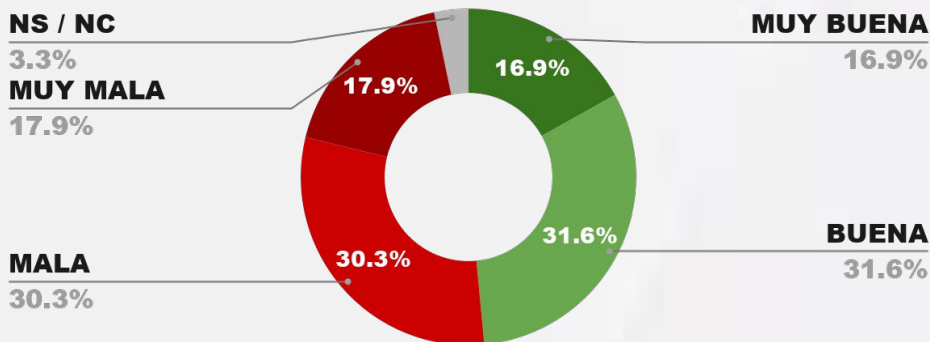

48.7%

2.4%

48.1%

ENCUESTA PROVINCIA DE MENDOZA - CB GLOBAL DATA
1 AL 4 DE MAYO DE 2026 - MUESTRA 1104 CASOS

IMAGEN GOBERNADOR ALFREDO CORNEJO

IMAGEN POSITIVA ABR./26

48.5%

48.2%

3.3%

49.0%

ENCUESTA PROV. DE TIERRA DEL FUEGO - CB GLOBAL DATA
1 AL 4 DE MAYO DE 2026 - MUESTRA 972 CASOS

IMAGEN GOBERNADOR GUSTAVO MELELLA

IMAGEN POSITIVA ABR./26

48.2%

48.8%

3.0%