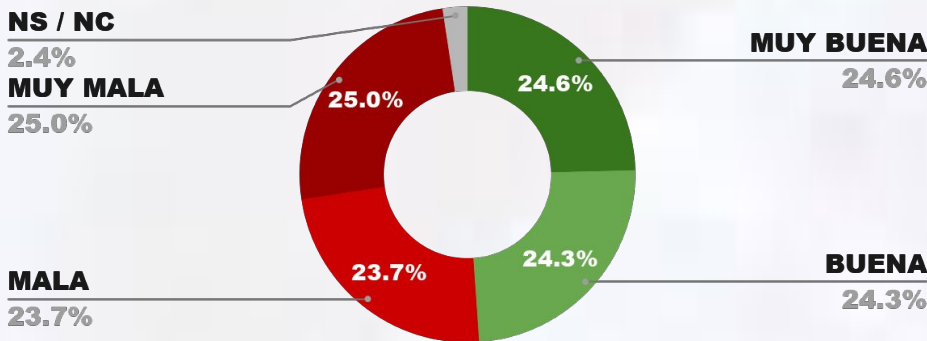

48.1%

2.9%

50.4%

ENCUESTA PROVINCIA DE JUJUY - CB GLOBAL DATA
1 AL 4 DE MAYO DE 2026 - MUESTRA 995 CASOS

IMAGEN GOBERNADOR CARLOS SADIR

IMAGEN POSITIVA ABR./26

POSITIVA NEGATIVA NS / NC

48.9%

48.7%

2.4%

48.1%

ENCUESTA PROVINCIA DE MENDOZA - CB GLOBAL DATA
1 AL 4 DE MAYO DE 2026 - MUESTRA 1104 CASOS

IMAGEN GOBERNADOR ALFREDO CORNEJO

IMAGEN POSITIVA ABR./26

48.5%

48.2%