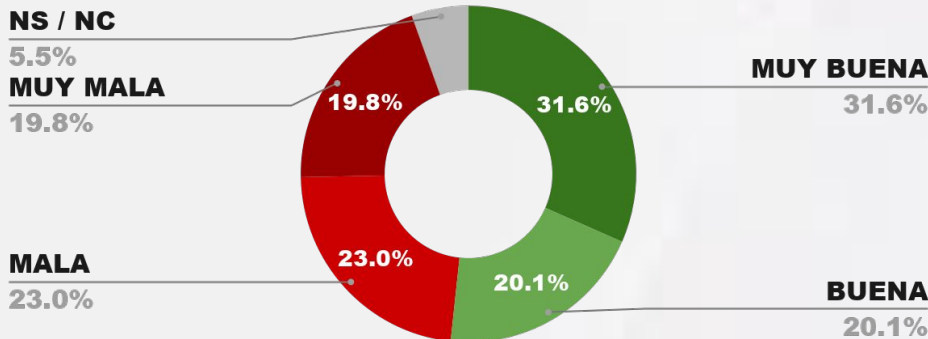

2.1%

53.1%

IMAGEN GOBERNADOR IGNACIO TORRES

POSICIÓN EN RANKING

80

IMAGEN POSITIVA ABR./26

POSITIVA NEGATIVA NS / NC

52.7%

45.4%

1.9%

54.2%

ENCUESTA PROVINCIA DE CORRIENTES - CB GLOBAL DATA
1 AL 4 DE MAYO DE 2026 - MUESTRA 932 CASOS -

IMAGEN GOBERNADOR JUAN PABLO VALDES

IMAGEN POSITIVA ABR./26

POSITIVA NEGATIVA NS / NC

51.7%

42.8%

5.5%

51.1%

ENCUESTA PROVINCIA DE SANTA FE - CB GLOBAL DATA
1 AL 4 DE MAYO DE 2026 - MUESTRA 1065 CASOS

IMAGEN GOBERNADOR MAXIMILIANO PULLARO

IMAGEN POSITIVA ABR./26

POSITIVA NEGATIVA NS / NC

51.3%