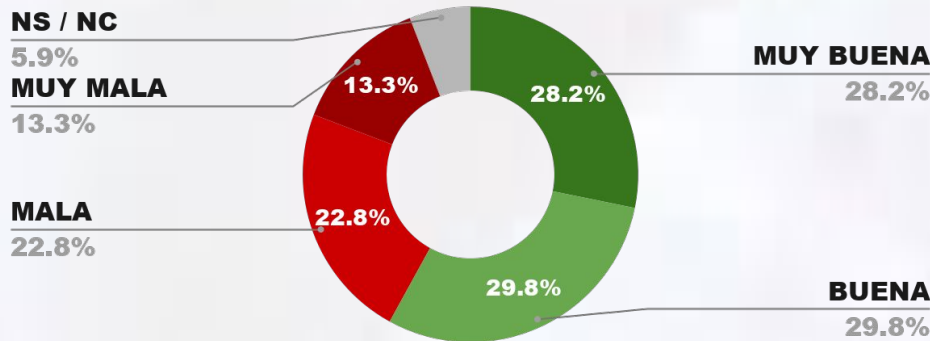

IMAGEN POSITIVA
ABR./26

POSITIVA NEGATIVA NS / NC

59.1%

36.6%

4.3%

60.2%

ENCUESTA: CIUDAD DE FORMOSA (FORMOSA) - CB GLOBAL DATA
1 AL 4 DE MAYO DE 2026 - MUESTRA TOTAL: 658 CASOS

IMAGEN INTENDENTE JORGE JOFRÉ

IMAGEN POSITIVA ABR./26

POSITIVA NEGATIVA NS / NC

58.7%

38.4%

2.9%

60.4%

ENCUESTA: SAN MIGUEL DE TUCUMÁN (TUCUMÁN) - CB GLOBAL DATA
1 AL 4 DE MAYO DE 2026 - MUESTRA TOTAL: 686 CASOS

IMAGEN INTENDENTE ROSSANA CHAHLA