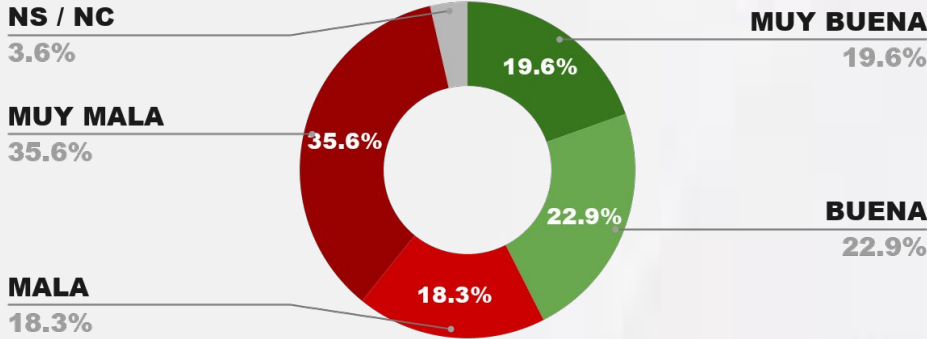

45.5%

ENCUESTA PROVINCIA DE LA RIOJA - CB GLOBAL DATA
1 AL 4 DE MAYO DE 2026 - MUESTRA 967 CASOS

IMAGEN GOBERNADOR RICARDO QUINTELA

23°

IMAGEN POSITIVA ABR./26

POSITIVA NEGATIVA NS / NC

42.5%

53.9%

41.8%

53.1%

5.1%

43.0%

CAPÍTULO 4

DESGLOSE IMAGEN POSITIVA INTENDENTES FEDERALES

ENCUESTA: CIUDAD DE MAIPÚ (MENDOZA) - CB GLOBAL DATA
1 AL 4 DE MAYO DE 2026- MUESTRA TOTAL: 572 CASOS

IMAGEN INTENDENTE **MATIAS STEVANATO**