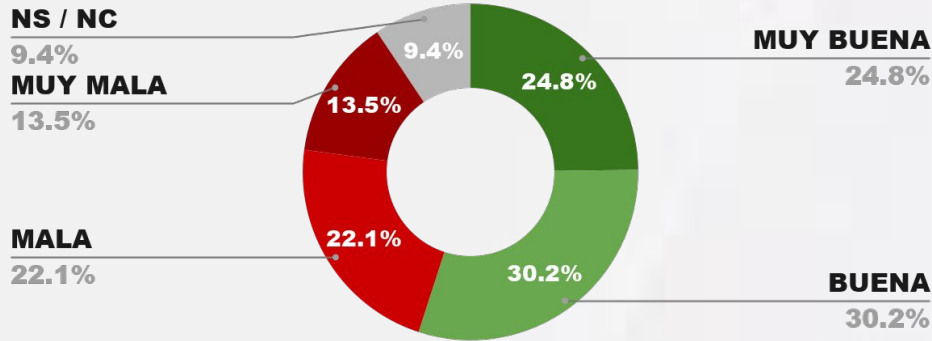

IMAGEN POSITIVA ABR./26

POSITIVA NEGATIVA NS / NC

ENCUESTA: CIUDAD DE MENDOZA (MENDOZA) - CB GLOBAL DATA
1 AL 4 DE MAYO DE 2026 - MUESTRA TOTAL: 563 CASOS

IMAGEN INTENDENTE ULPIANO SUÁREZ

IMAGEN POSITIVA ABR./26

POSITIVA NEGATIVA NS / NC

ENCUESTA: CIUDAD DE SAN JUAN (SAN JUAN) - CB GLOBAL DATA
1 AL 4 DE MAYO DE 2026 - MUESTRA TOTAL: 577 CASOS

IMAGEN INTENDENTE SUSANA LACIAR

IMAGEN POSITIVA ABR./26

POSITIVA NEGATIVA NS / NC