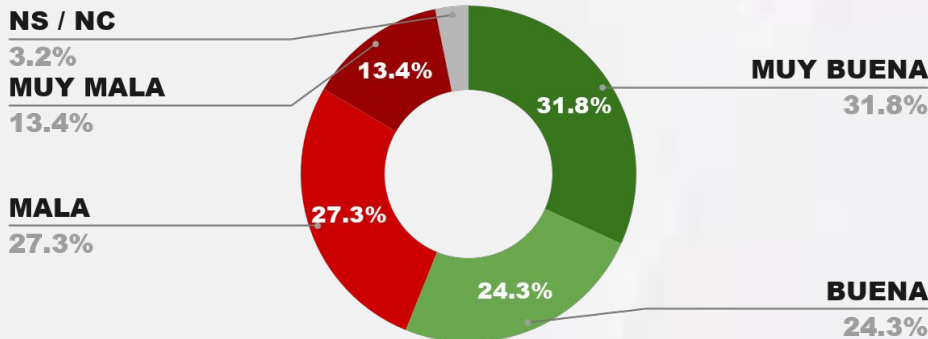

34.8%

61.1%

35,9%

23. **JULIO ALAK**
LA PLATA

34.1%

61.7%

36,0%

24. **ARMANDO MOLINA**
LA RIOJA (CAPITAL)

33.6%

62.4%

38,3%

CBGLOBALDATA 

 WWW.CBGLOBALDATA.COM

DESGLOSE IMAGEN POSITIVA GOBERNADORES

ENCUESTA PROVINCIA DE NEUQUÉN - CB GLOBAL DATA
1 AL 4 DE MAYO DE 2026 - MUESTRA 1004 CASOS

IMAGEN GOBERNADOR ROLANDO FIGUEROA