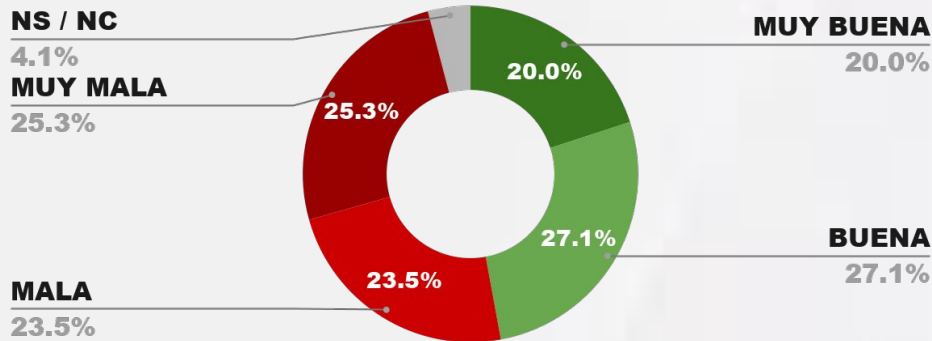

3.3%

49.0%

ENCUESTA PROV. DE TIERRA DEL FUEGO - CB GLOBAL DATA
1 AL 4 DE MAYO DE 2026 - MUESTRA 972 CASOS

IMAGEN GOBERNADOR GUSTAVO MELELLA

IMAGEN POSITIVA ABR./26

48.2%

48.8%

3.0%

45.9%

ENCUESTA PROVINCIA DE FORMOSA - CB GLOBAL DATA
1 AL 4 DE MAYO DE 2026 - MUESTRA 1137 CASOS

IMAGEN GOBERNADOR GILDO INSFRÁN

IMAGEN POSITIVA ABR./26

POSITIVA NEGATIVA NS / NC

47.1%

48.8%

4.1%

47.5%

ENCUESTA CIUDAD DE BUENOS AIRES - CB GLOBAL DATA
1 AL 4 DE MAYO DE 2026 - MUESTRA 1114 CASOS

IMAGEN JEFE DE GOB. JORGE MACRI

IMAGEN POSITIVA ABR./26

POSITIVA NEGATIVA NS / NC

45.6%

53.0%

1.4%