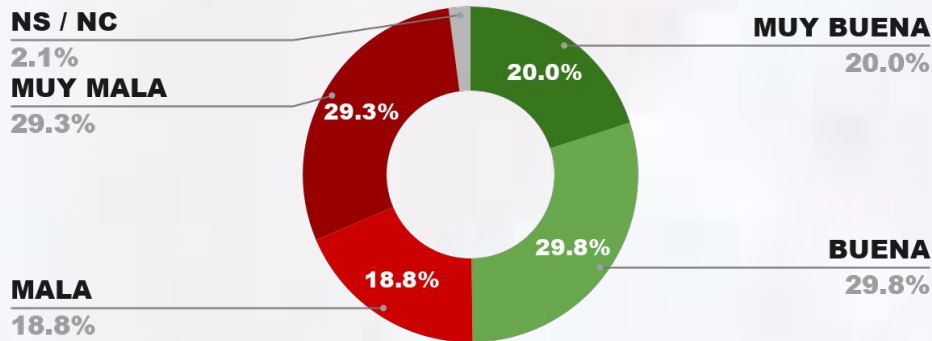

POSITIVA NEGATIVA NS / NC

50.6%

44.8%

4.6%

49.7%

ENCUESTA: CIUDAD DE SANTA ROSA (LA PAMPA) - CB GLOBAL DATA
1 AL 4 DE MAYO DE 2026 - MUESTRA TOTAL: 650 CASOS

IMAGEN INTENDENTE LUCIANO DI NÁPOLI

IMAGEN POSITIVA ABR./26