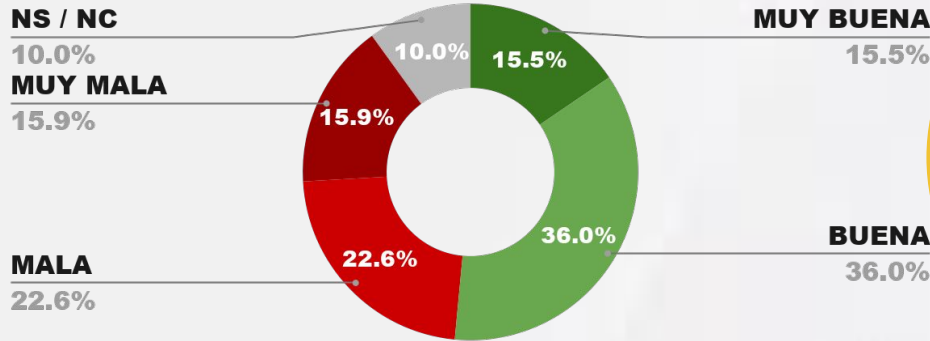

ENCUESTA: CIUDAD DE CORRIENTES (CORRIENTES) - CB GLOBAL DATA
1 AL 4 DE ABRIL DE 2026 - MUESTRA TOTAL: 690 CASOS

IMAGEN INTENDENTE CLAUDIO POLICH

POSITIVA NEGATIVA NS / NC

IMAGEN POSITIVA MAR./26

51.5%

38.5%

10.0%

49.8%