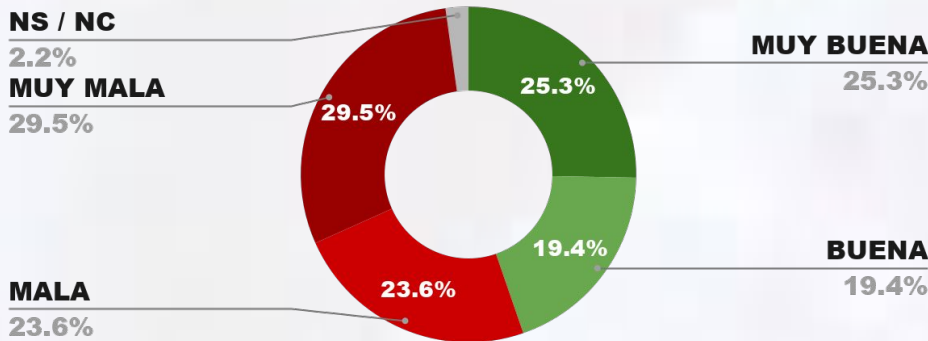

IMAGEN INTENDENTE PABLO JAVKIN

POSITIVA NEGATIVA NS / NC

IMAGEN POSITIVA MAR./26

47.3%

49.6%

3.1%

47.1%

ENCUESTA: CIUDAD DE SGO. DEL ESTERO (SGO. DEL ESTERO) - CB GLOBAL DATA
1 AL 4 DE ABRIL DE 2026 - MUESTRA TOTAL: 593 CASOS

IMAGEN INTENDENTE NORMA FUENTES

POSITIVA NEGATIVA NS / NC

IMAGEN POSITIVA MAR./26

44.7%

53.1%

2.2%

41.8%

ENCUESTA: CIUDAD DE CÓRDOBA (CÓRDOBA) - CB GLOBAL DATA
1 AL 4 DE ABRIL DE 2026 - MUESTRA TOTAL: 598 CASOS