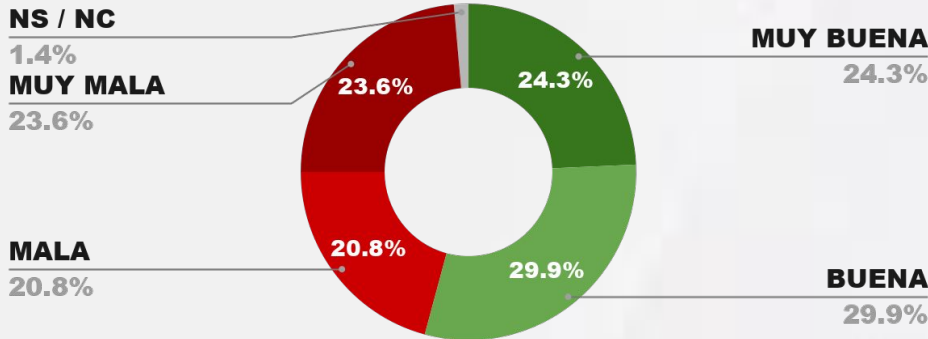

2.8%

53.2%

ENCUESTA PROVINCIA DE TUCUMÁN - CB GLOBAL DATA
1 AL 4 DE ABRIL DE 2026 - MUESTRA 1035 CASOS

IMAGEN GOBERNADOR OSVALDO JALDO

POSICIÓN EN RANKING

IMAGEN POSITIVA MAR./26

POSITIVA NEGATIVA NS / NC

54.9%

42.0%

3.1%

56.7%

IMAGEN GOBERNADOR IGNACIO TORRES

POSITIVA NEGATIVA NS / NC

IMAGEN POSITIVA MAR./26

54.2%

44.4%

1.4%

53.7%

IMAGEN GOBERNADOR ROLANDO FIGUEROA

POSITIVA NEGATIVA NS / NC

IMAGEN POSITIVA MAR./26

54.0%

40.9%

5.1%