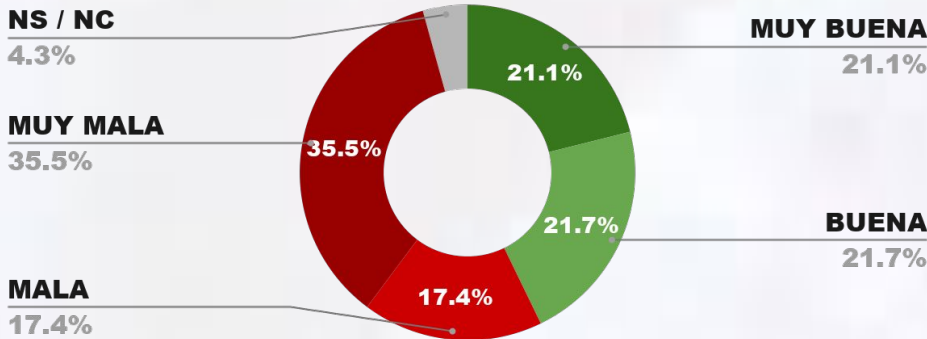

50.2%

6.8%

43.8%

ENCUESTA PROVINCIA DE LA RIOJA - CB GLOBAL DATA
1 AL 4 DE ABRIL DE 2026 - MUESTRA 955 CASOS

IMAGEN GOBERNADOR RICARDO QUINTELA

POSICIÓN EN RANKING

24°

IMAGEN POSITIVA MAR./26