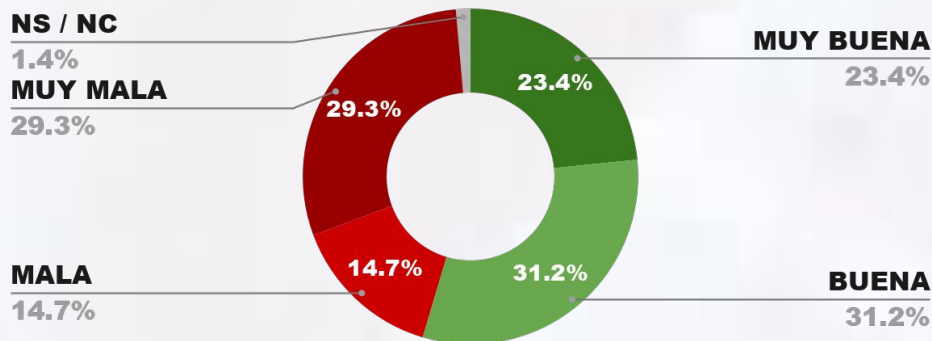

IMAGEN INTENDENTE SUSANA LACIAR

IMAGEN POSITIVA MAR./26

POSITIVA NEGATIVA NS / NC

55.4%

36.8%

7.8%

54.8%

ENCUESTA: CIUDAD DE SAN LUIS (SAN LUIS) - CB GLOBAL DATA
1 AL 4 DE ABRIL DE 2026 - MUESTRA TOTAL: 581 CASOS

IMAGEN INTENDENTE GASTÓN HISSA

IMAGEN POSITIVA MAR./26

POSITIVA NEGATIVA NS / NC

54.6%

44.0%

1.4%

55.0%

ENCUESTA: CIUDAD DE PARANÁ (ENTRE RÍOS) - CB GLOBAL DATA
1 AL 4 DE ABRIL DE 2026 - MUESTRA TOTAL: 632 CASOS