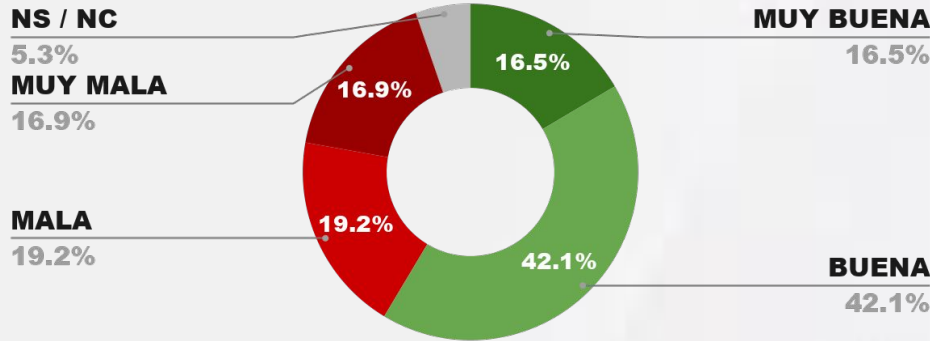

ENCUESTA: CIUDAD DE PUERTO MADRYN (CHUBUT) - CB GLOBAL DATA
1 AL 4 DE ABRIL DE 2026 - MUESTRA TOTAL: 580 CASOS

IMAGEN INTENDENTE GUSTAVO SASTRE

POSITIVA NEGATIVA NS / NC

IMAGEN POSITIVA MAR./26

58.6%

36.1%

5.3%

59.3%