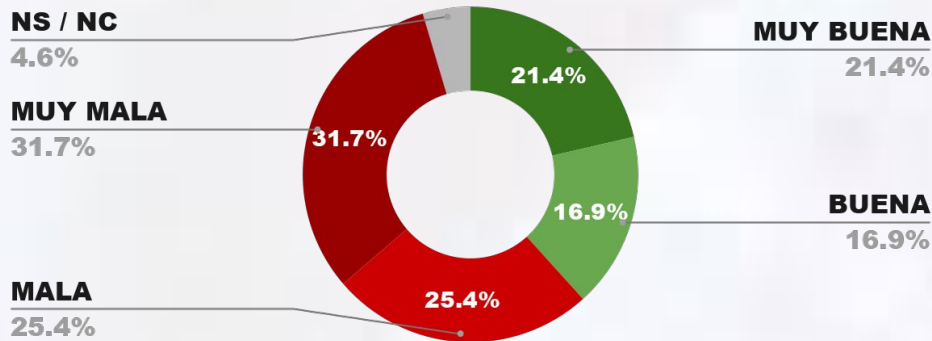

IMAGEN INTENDENTE EMILIANO DURAND

POSITIVA NEGATIVA NS / NC

IMAGEN POSITIVA MAR./26

39.4%

54.5%

6.1%

36.8%

ENCUESTA: CIUDAD DE LA RIOJA (LA RIOJA) - CB GLOBAL DATA
1 AL 4 DE ABRIL DE 2026 - MUESTRA TOTAL: 608 CASOS

IMAGEN INTENDENTE ARMANDO MOLINA

POSITIVA NEGATIVA NS / NC

IMAGEN POSITIVA MAR./26

38.3%

57.1%

4.6%

37.5%

ENCUESTA: BARILOCHE (RÍO NEGRO) - CB GLOBAL DATA
1 AL 4 DE ABRIL DE 2026 - MUESTRA TOTAL: 589 CASOS