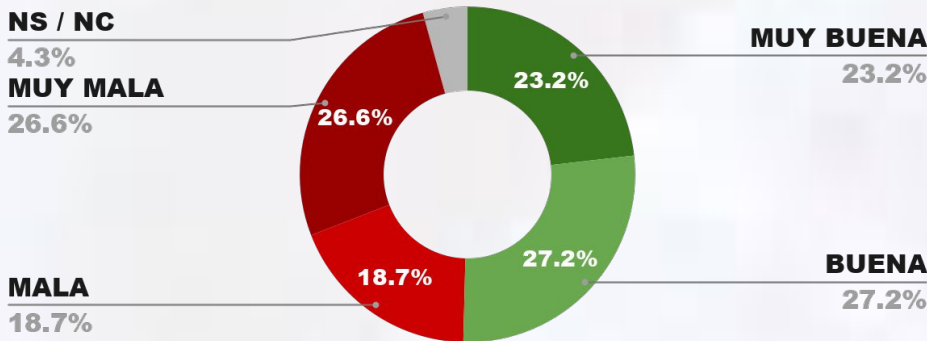

IMAGEN GOBERNADOR ROGELIO FRIGERIO

POSITIVA NEGATIVA NS / NC

IMAGEN POSITIVA MAR./26

50.7%

47.3%

2.0%

52.0%

ENCUESTA PROVINCIA DE SANTA CRUZ - CB GLOBAL DATA
1 AL 4 DE ABRIL DE 2026 - MUESTRA 1006 CASOS

IMAGEN GOBERNADOR CLAUDIO VIDAL

POSITIVA NEGATIVA NS / NC

IMAGEN POSITIVA MAR./26

50.4%

45.3%

4.3%

51.7%

ENCUESTA PROVINCIA DE SGO. DEL ESTERO - CB GLOBAL DATA
1 AL 4 DE ABRIL DE 2026 - MUESTRA 1042 CASOS