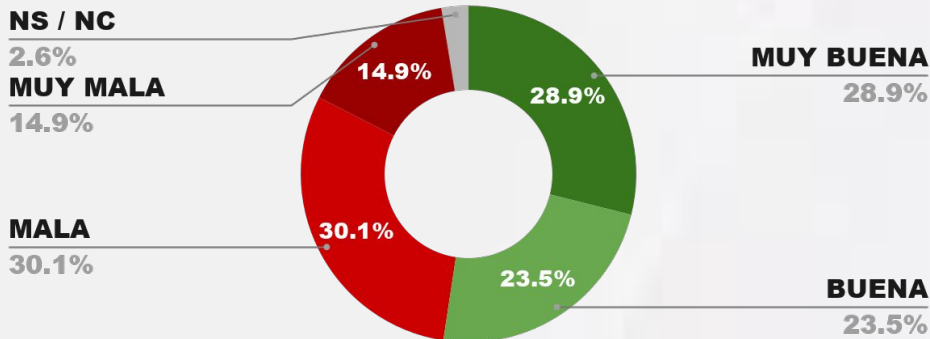

58.0%

ENCUESTA PROVINCIA DE CÓRDOBA - CB GLOBAL DATA
1 AL 4 DE ABRIL DE 2026 - MUESTRA 1134 CASOS

IMAGEN GOBERNADOR MARTÍN LLARYORA

POSITIVA NEGATIVA NS / NC

IMAGEN POSITIVA MAR./26

53.1%

42.8%

4.1%

53.5%

IMAGEN GOBERNADOR RAUL JALÍL

POSITIVA NEGATIVA NS / NC

IMAGEN POSITIVA MAR./26

52.4%

45.0%

2.6%

54.0%

IMAGEN GOBERNADOR MAXIMILIANO PULLARO

POSITIVA NEGATIVA NS / NC

IMAGEN POSITIVA MAR./26

51.8%

46.2%

2.0%

51.4%

ENCUESTA PROVINCIA DE CORRIENTES - CB GLOBAL DATA
1 AL 4 DE ABRIL DE 2026 - MUESTRA 951 CASOS -