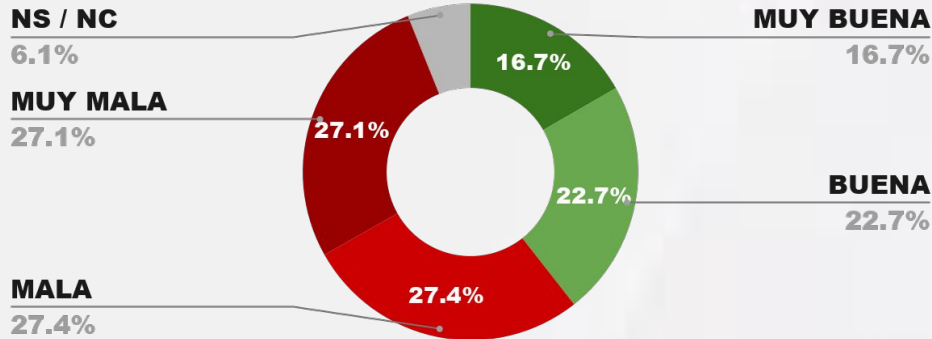

IMAGEN INTENDENTE MARIANO GAIDO

POSITIVA NEGATIVA NS / NC

IMAGEN POSITIVA MAR./26

39.5%

55.1%

5.4%

40.2%

ENCUESTA: CIUDAD DE SALTA (SALTA) - CB GLOBAL DATA
1 AL 4 DE ABRIL DE 2026 - MUESTRA TOTAL: 665 CASOS

IMAGEN INTENDENTE EMILIANO DURAND

POSITIVA NEGATIVA NS / NC

IMAGEN POSITIVA MAR./26

39.4%

54.5%

6.1%

36.8%

ENCUESTA: CIUDAD DE LA RIOJA (LA RIOJA) - CB GLOBAL DATA
1 AL 4 DE ABRIL DE 2026 - MUESTRA TOTAL: 608 CASOS