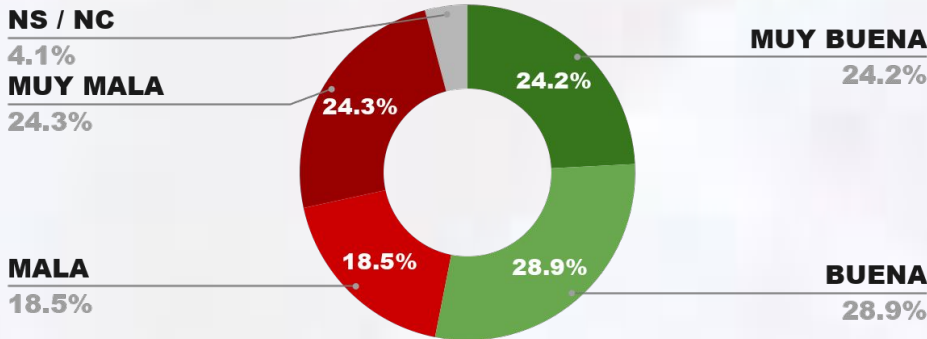

1.4%

53.7%

IMAGEN GOBERNADOR ROLANDO FIGUEROA

POSITIVA NEGATIVA NS / NC

IMAGEN POSITIVA MAR./26

54.0%

40.9%

5.1%

52.2%

ENCUESTA PROVINCIA DE SAN JUAN - CB GLOBAL DATA
1 AL 4 DE ABRIL DE 2026 - MUESTRA 1032 CASOS

IMAGEN GOBERNADOR MARCELO ORREGO

POSITIVA NEGATIVA NS / NC

IMAGEN POSITIVA MAR./26

53.8%

40.6%

5.6%

58.0%

ENCUESTA PROVINCIA DE CÓRDOBA - CB GLOBAL DATA
1 AL 4 DE ABRIL DE 2026 - MUESTRA 1134 CASOS

IMAGEN GOBERNADOR MARTÍN LLARYORA

POSITIVA NEGATIVA NS / NC

IMAGEN POSITIVA MAR./26

53.1%

42.8%

4.1%