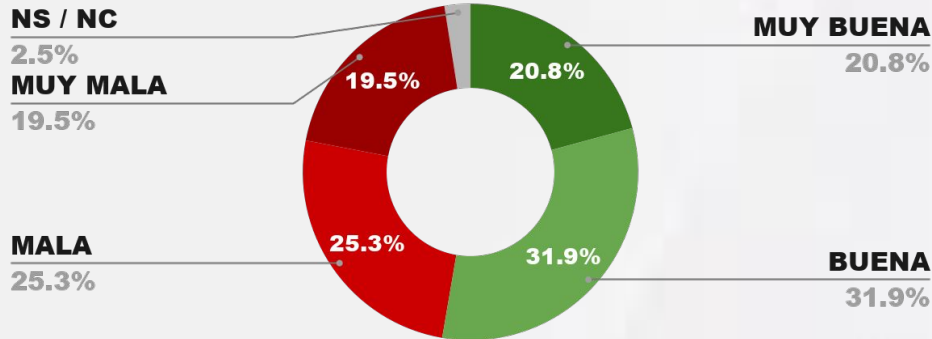

ENCUESTA: CIUDAD DE PARANÁ (ENTRE RÍOS) - CB GLOBAL DATA
1 AL 4 DE ABRIL DE 2026 - MUESTRA TOTAL: 632 CASOS

IMAGEN INTENDENTE ROSARIO ROMERO

POSITIVA NEGATIVA NS / NC

IMAGEN POSITIVA MAR./26

52.7%

44.8%

2.5%

51.7%