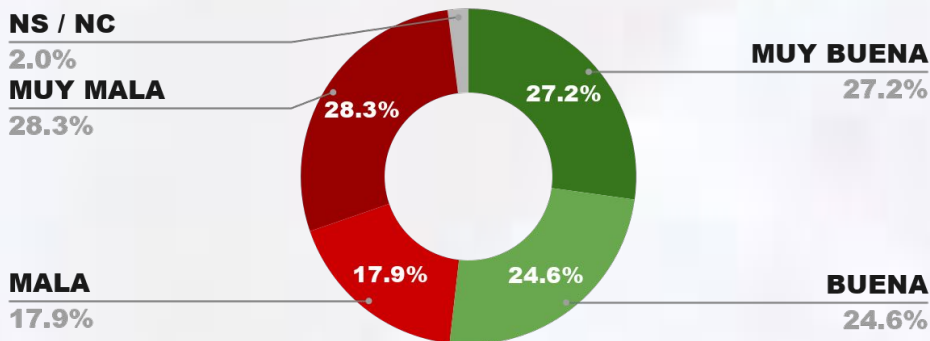

58.0%

ENCUESTA PROVINCIA DE CÓRDOBA - CB GLOBAL DATA
1 AL 4 DE ABRIL DE 2026 - MUESTRA 1134 CASOS

IMAGEN GOBERNADOR MARTÍN LLARYORA

POSITIVA NEGATIVA NS / NC

IMAGEN POSITIVA MAR./26

53.1%

42.8%

4.1%

53.5%

IMAGEN GOBERNADOR RAUL JALÍL

POSITIVA NEGATIVA NS / NC

IMAGEN POSITIVA MAR./26

52.4%

45.0%

2.6%

54.0%

IMAGEN GOBERNADOR MAXIMILIANO PULLARO

POSITIVA NEGATIVA NS / NC

IMAGEN POSITIVA MAR./26

51.8%

46.2%

2.0%

51.4%

ENCUESTA PROVINCIA DE CORRIENTES - CB GLOBAL DATA
1 AL 4 DE ABRIL DE 2026 - MUESTRA 951 CASOS -