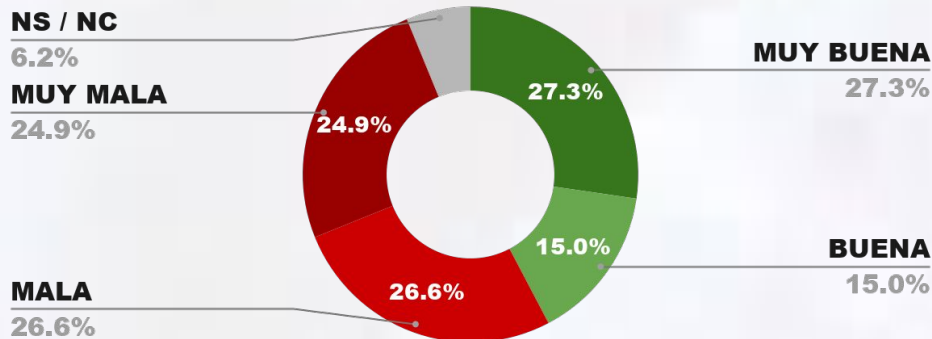

ENCUESTA: CIUDAD DE USHUAIA (TIERRA DEL FUEGO) - CB GLOBAL DATA
1 AL 4 DE ABRIL DE 2026 - MUESTRA TOTAL: 660 CASOS

IMAGEN INTENDENTE WALTER VUOTO

POSITIVA NEGATIVA NS / NC

IMAGEN POSITIVA MAR./26

42.3%

51.5%

6.2%

44.0%