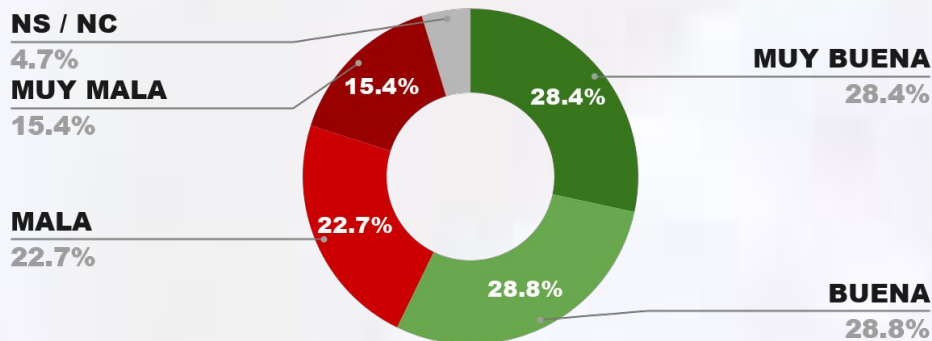

IMAGEN INTENDENTE **ROSSANA CHAHLA**

IMAGEN POSITIVA MAR./26

POSITIVA NEGATIVA NS / NC

57.2%

38.1%

4.7%

58.4%

ENCUESTA: CIUDAD DE SAN JUAN (SAN JUAN) - CB GLOBAL DATA
1 AL 4 DE ABRIL DE 2026 - MUESTRA TOTAL: 585 CASOS

IMAGEN INTENDENTE SUSANA LACIAR

IMAGEN POSITIVA MAR./26

POSITIVA NEGATIVA NS / NC

55.4%

36.8%

7.8%

54.8%

ENCUESTA: CIUDAD DE SAN LUIS (SAN LUIS) - CB GLOBAL DATA
1 AL 4 DE ABRIL DE 2026 - MUESTRA TOTAL: 581 CASOS