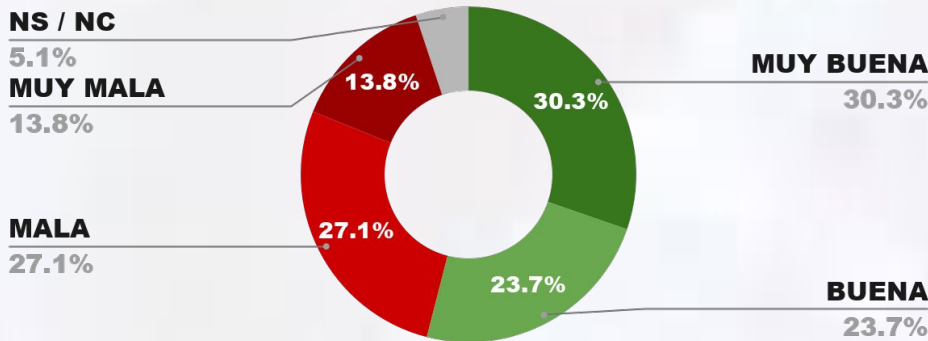

2.8%

53.2%

ENCUESTA PROVINCIA DE TUCUMÁN - CB GLOBAL DATA
1 AL 4 DE ABRIL DE 2026 - MUESTRA 1035 CASOS

IMAGEN GOBERNADOR OSVALDO JALDO

POSICIÓN EN RANKING

IMAGEN POSITIVA MAR./26

POSITIVA NEGATIVA NS / NC

54.9%

42.0%

3.1%

56.7%

IMAGEN GOBERNADOR IGNACIO TORRES

POSITIVA NEGATIVA NS / NC

IMAGEN POSITIVA MAR./26

54.2%

44.4%

1.4%

53.7%

IMAGEN GOBERNADOR ROLANDO FIGUEROA

POSITIVA NEGATIVA NS / NC

IMAGEN POSITIVA MAR./26

54.0%

40.9%

5.1%