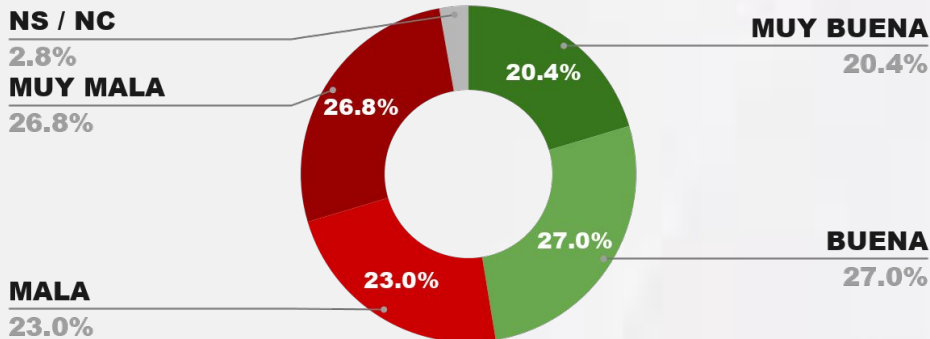

IMAGEN POSITIVA MAR./26

47.5%

49.0%

3.5%

50.0%

ENCUESTA PROVINCIA DE CHACO - CB GLOBAL DATA
1 AL 4 DE ABRIL DE 2026 - MUESTRA 1054 CASOS

IMAGEN GOBERNADOR LEANDRO ZDERO

IMAGEN POSITIVA MAR./26