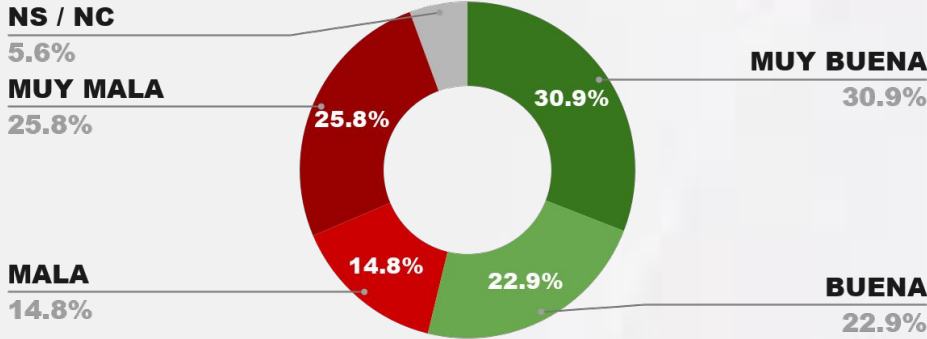

42.0%

3.1%

56.7%

IMAGEN GOBERNADOR IGNACIO TORRES

POSITIVA NEGATIVA NS / NC

IMAGEN POSITIVA MAR./26

54.2%

44.4%

1.4%

53.7%

IMAGEN GOBERNADOR ROLANDO FIGUEROA

POSITIVA NEGATIVA NS / NC

IMAGEN POSITIVA MAR./26

54.0%

40.9%

5.1%

52.2%

ENCUESTA PROVINCIA DE SAN JUAN - CB GLOBAL DATA
1 AL 4 DE ABRIL DE 2026 - MUESTRA 1032 CASOS

IMAGEN GOBERNADOR MARCELO ORREGO

POSITIVA NEGATIVA NS / NC

IMAGEN POSITIVA MAR./26

53.8%

40.6%

5.6%