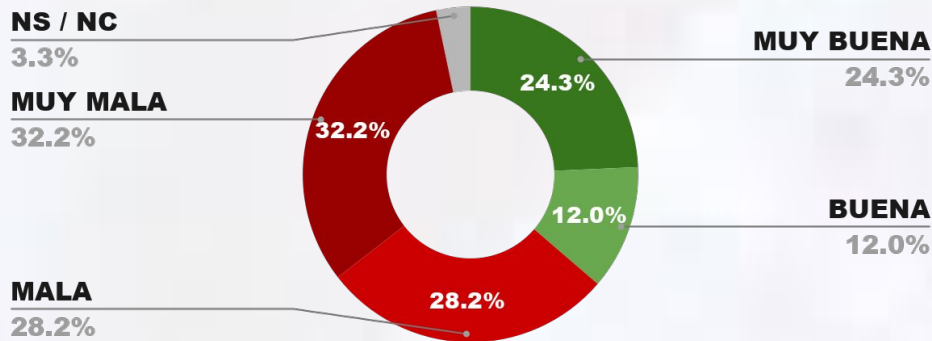

IMAGEN INTENDENTE WALTER CORTÉS

IMAGEN POSITIVA MAR./26

POSITIVA NEGATIVA NS / NC

ENCUESTA: CIUDAD DE RESISTENCIA (CHACO) - CB GLOBAL DATA
1 AL 4 DE ABRIL DE 2026 - MUESTRA TOTAL: 579 CASOS

IMAGEN INTENDENTE ROY NIKISCH

IMAGEN POSITIVA MAR./26

POSITIVA NEGATIVA NS / NC

ENCUESTA: CIUDAD DE LA PLATA (BUENOS AIRES) - CB GLOBAL DATA
1 AL 4 DE ABRIL DE 2026 - MUESTRA TOTAL: 607 CASOS

IMAGEN INTENDENTE JULIO ALAK

IMAGEN POSITIVA MAR./26