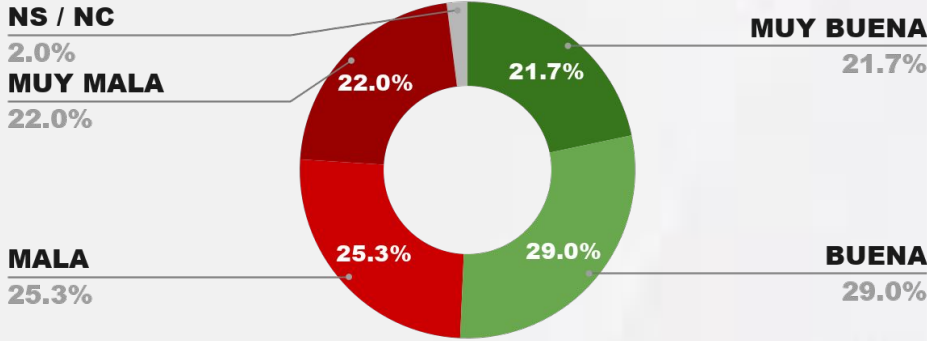

IMAGEN GOBERNADOR SERGIO ZILIO

POSITIVA NEGATIVA NS / NC

IMAGEN POSITIVA MAR./26

50.9%

47.1%

2.0%

50.8%

ENCUESTA PROVINCIA DE ENTRE RÍOS - CB GLOBAL DATA
1 AL 4 DE ABRIL DE 2026 - MUESTRA 1042 CASOS

IMAGEN GOBERNADOR ROGELIO FRIGERIO

POSITIVA NEGATIVA NS / NC

IMAGEN POSITIVA MAR./26

50.7%

47.3%

2.0%

52.0%

ENCUESTA PROVINCIA DE SANTA CRUZ - CB GLOBAL DATA
1 AL 4 DE ABRIL DE 2026 - MUESTRA 1006 CASOS