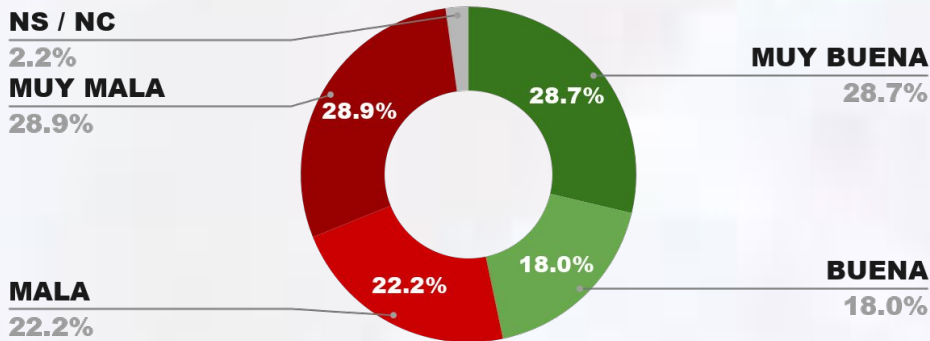

POSITIVA NEGATIVA NS / NC

47.4%

49.8%

2.8%

50.4%

ENCUESTA CIUDAD DE BUENOS AIRES - CB GLOBAL DATA
1 AL 4 DE ABRIL DE 2026 - MUESTRA 1112 CASOS

IMAGEN JEFE DE GOB. JORGE MACRI

IMAGEN POSITIVA MAR./26

POSITIVA NEGATIVA NS / NC

46.7%

51.1%

2.2%

48.6%

IMAGEN GOBERNADOR GUSTAVO MELELLA

POSITIVA NEGATIVA NS / NC

IMAGEN POSITIVA MAR./26