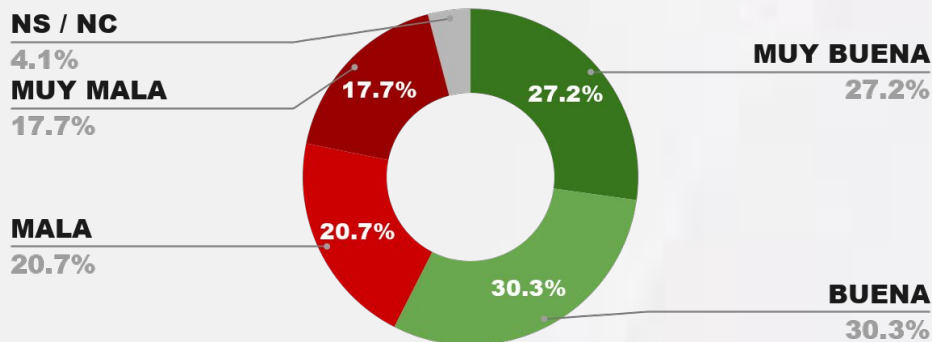

IMAGEN INTENDENTE ULPIANO SUÁREZ

POSITIVA NEGATIVA NS / NC

IMAGEN POSITIVA MAR./26

58.0%

36.6%

5.4%

58.1%

ENCUESTA: CIUDAD DE MAIPÚ (MENDOZA) - CB GLOBAL DATA
1 AL 4 DE ABRIL DE 2026 - MUESTRA TOTAL: 590 CASOS

IMAGEN INTENDENTE **MATIAS STEVANATO**

IMAGEN POSITIVA MAR./26

POSITIVA NEGATIVA NS / NC

57.5%

38.4%

4.1%

61.4%

ENCUESTA: SAN MIGUEL DE TUCUMÁN (TUCUMÁN) - CB GLOBAL DATA
1 AL 4 DE ABRIL DE 2026 - MUESTRA TOTAL: 677 CASOS

IMAGEN INTENDENTE **ROSSANA CHAHLA**

IMAGEN POSITIVA MAR./26

POSITIVA NEGATIVA NS / NC

57.2%

38.1%

4.7%

58.4%

ENCUESTA: CIUDAD DE SAN JUAN (SAN JUAN) - CB GLOBAL DATA
1 AL 4 DE ABRIL DE 2026 - MUESTRA TOTAL: 585 CASOS