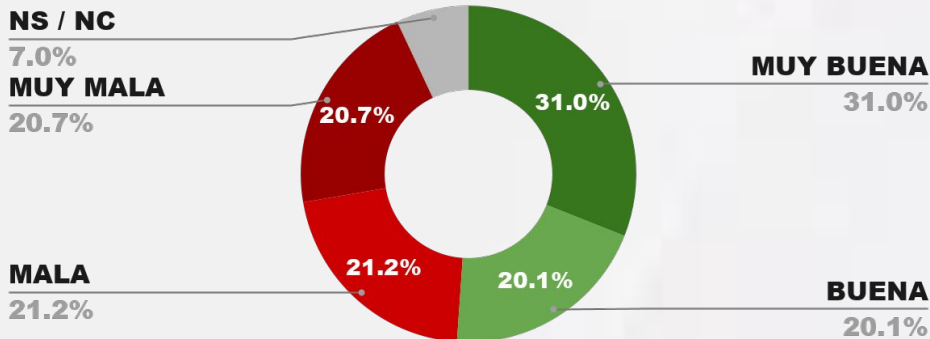

53.5%

IMAGEN GOBERNADOR RAUL JALÍL

POSITIVA NEGATIVA NS / NC

IMAGEN POSITIVA MAR./26

52.4%

45.0%

2.6%

54.0%

IMAGEN GOBERNADOR MAXIMILIANO PULLARO

POSITIVA NEGATIVA NS / NC

IMAGEN POSITIVA MAR./26

51.8%

46.2%

2.0%

51.4%

ENCUESTA PROVINCIA DE CORRIENTES - CB GLOBAL DATA
1 AL 4 DE ABRIL DE 2026 - MUESTRA 951 CASOS -

IMAGEN GOBERNADOR JUAN PABLO VALDES

POSITIVA NEGATIVA NS / NC

IMAGEN POSITIVA MAR./26

51.1%

41.9%

7.0%

50.2%

ENCUESTA PROVINCIA DE LA PAMPA - CB GLOBAL DATA
1 AL 4 DE ABRIL DE 2026 - MUESTRA 911 CASOS