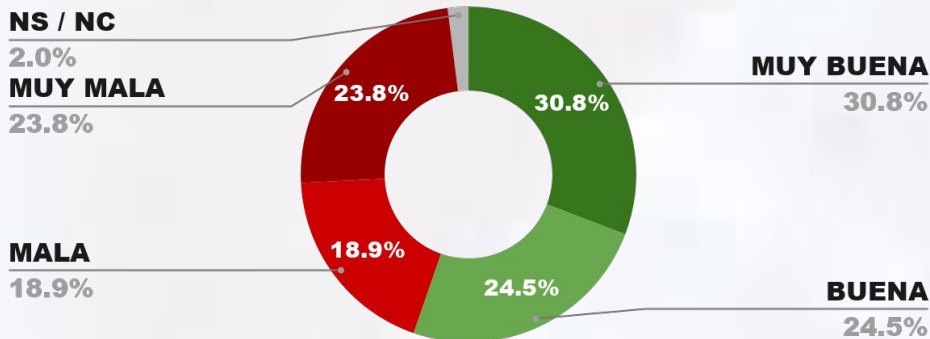

CBGLOBALDATA 

 WWW.CBGLOBALDATA.COM

CAPÍTULO 3

DESGLOSE IMAGEN POSITIVA GOBERNADORES

IMAGEN GOBERNADOR HUGO PASSALACQUA

IMAGEN POSITIVA MAR./26

POSITIVA NEGATIVA NS / NC

55.8%

39.4%

4.8%

55.3%

IMAGEN GOBERNADOR CLAUDIO POGGI

IMAGEN POSITIVA MAR./26

POSITIVA NEGATIVA NS / NC

55.3%

42.7%