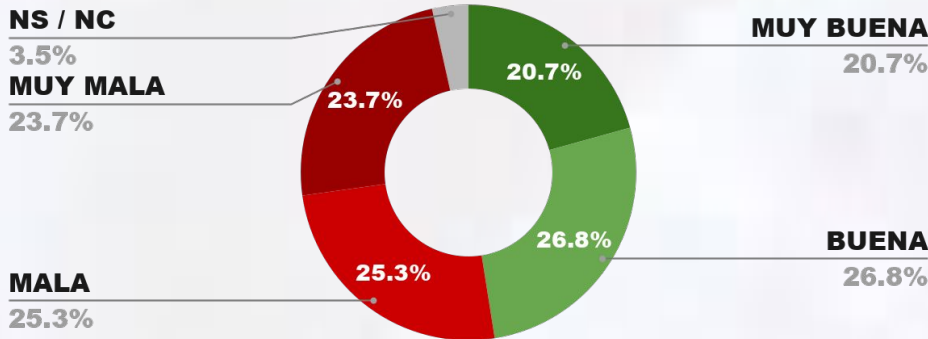

IMAGEN GOBERNADOR ALFREDO CORNEJO

POSITIVA NEGATIVA NS / NC

IMAGEN POSITIVA MAR./26

49.0%

47.1%

3.9%

51.1%

IMAGEN GOBERNADOR CARLOS SADIR

POSITIVA NEGATIVA NS / NC

IMAGEN POSITIVA MAR./26

48.1%

49.5%

2.4%

52.4%

IMAGEN GOBERNADOR GILDO INSFRÁN

POSITIVA NEGATIVA NS / NC

IMAGEN POSITIVA MAR./26

47.5%

49.0%

3.5%

50.0%

ENCUESTA PROVINCIA DE CHACO - CB GLOBAL DATA
1 AL 4 DE ABRIL DE 2026 - MUESTRA 1054 CASOS

IMAGEN GOBERNADOR LEANDRO ZDERO

IMAGEN POSITIVA MAR./26