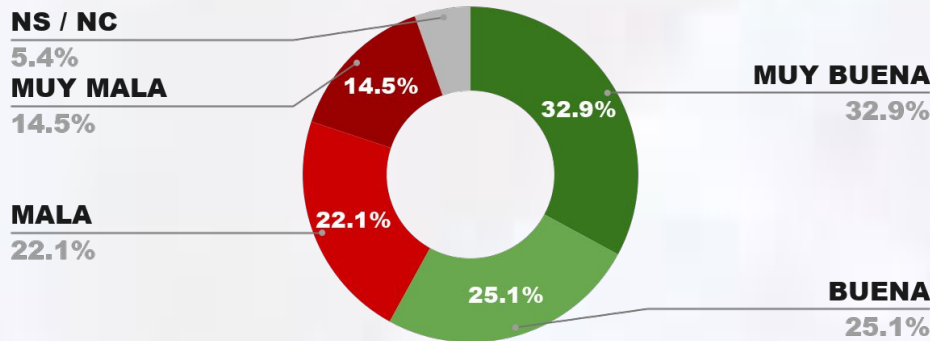

IMAGEN INTENDENTE GUSTAVO SASTRE

POSITIVA NEGATIVA NS / NC

IMAGEN POSITIVA MAR./26

58.6%

36.1%

5.3%

59.3%

ENCUESTA: CIUDAD DE MENDOZA (MENDOZA) - CB GLOBAL DATA
1 AL 4 DE ABRIL DE 2026 - MUESTRA TOTAL: 545 CASOS

IMAGEN INTENDENTE ULPIANO SUÁREZ

POSITIVA NEGATIVA NS / NC

IMAGEN POSITIVA MAR./26

58.0%

36.6%

5.4%

58.1%

ENCUESTA: CIUDAD DE MAIPÚ (MENDOZA) - CB GLOBAL DATA
1 AL 4 DE ABRIL DE 2026 - MUESTRA TOTAL: 590 CASOS