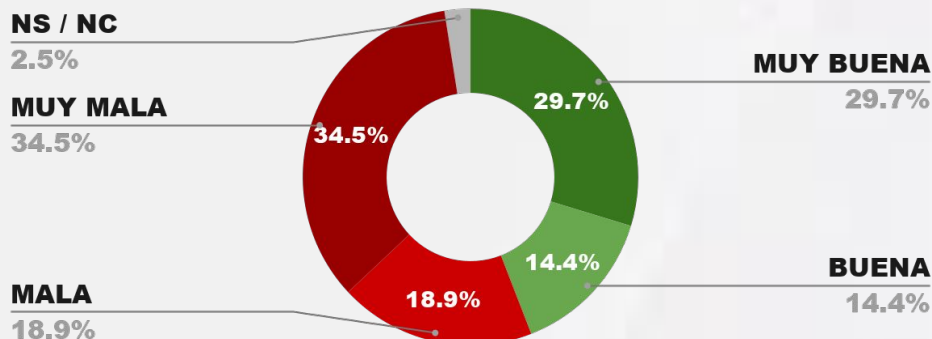

ENCUESTA: CIUDAD DE CÓRDOBA (CÓRDOBA) - CB GLOBAL DATA
1 AL 4 DE ABRIL DE 2026 - MUESTRA TOTAL: 598 CASOS

IMAGEN INTENDENTE DANIEL PASSERINI

POSITIVA NEGATIVA NS / NC

IMAGEN POSITIVA MAR./26

44.1%

53.4%

2.5%

48.6%