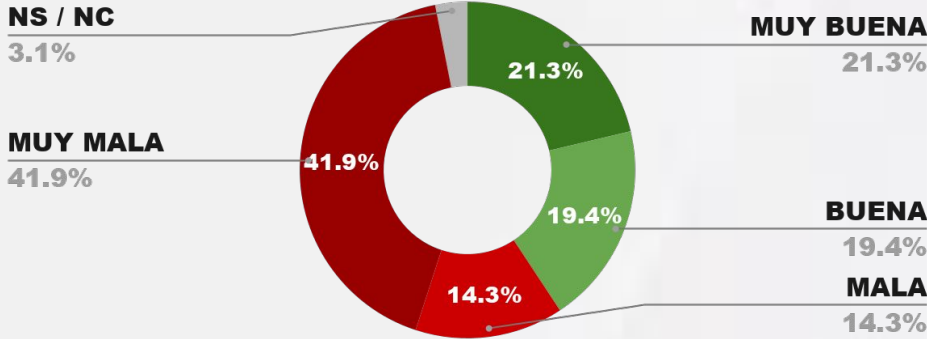

ENCUESTA: RÍO GALLEGOS (SANTA CRUZ) - CB GLOBAL DATA
1 AL 4 DE ABRIL DE 2026 - MUESTRA TOTAL: 667 CASOS

IMAGEN INTENDENTE PABLO GRASSO

POSITIVA NEGATIVA NS / NC

IMAGEN POSITIVA MAR./26

40.7%

56.2%

3.1%

38.5%