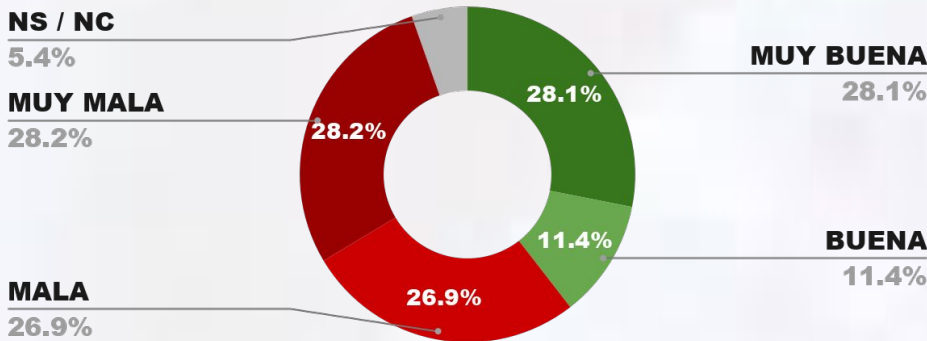

ENCUESTA: CIUDAD DE NEUQUÉN (NEUQUÉN) - CB GLOBAL DATA
1 AL 4 DE ABRIL DE 2026 - MUESTRA TOTAL: 594 CASOS

IMAGEN INTENDENTE MARIANO GAIDO

POSITIVA NEGATIVA NS / NC

IMAGEN POSITIVA MAR./26

39.5%

55.1%

5.4%

40.2%