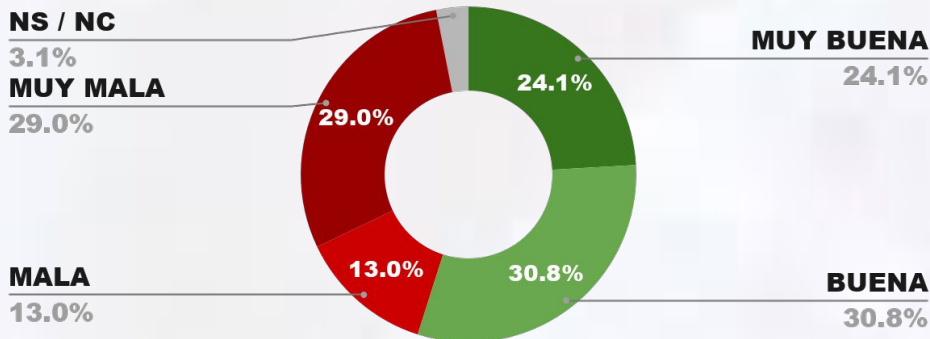

2.8%

53.2%

ENCUESTA PROVINCIA DE TUCUMÁN - CB GLOBAL DATA
1 AL 4 DE ABRIL DE 2026 - MUESTRA 1035 CASOS

IMAGEN GOBERNADOR OSVALDO JALDO

POSICIÓN EN RANKING

IMAGEN POSITIVA MAR./26

POSITIVA NEGATIVA NS / NC

54.9%

42.0%

3.1%

56.7%

IMAGEN GOBERNADOR IGNACIO TORRES

POSITIVA NEGATIVA NS / NC

IMAGEN POSITIVA MAR./26

54.2%

44.4%