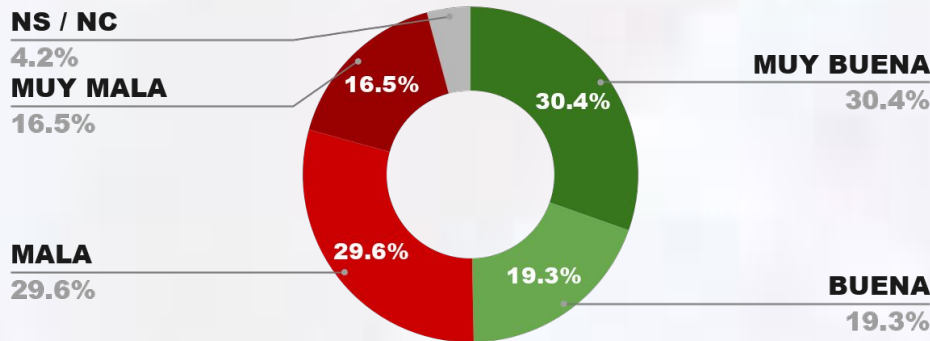

ENCUESTA: CIUDAD SAN FERNANDO DEL VALLE DE CAT. CB GLOBAL DATA
1 AL 4 DE ABRIL DE 2026 - MUESTRA TOTAL: 600 CASOS

IMAGEN INTENDENTE GUSTAVO SAADI

POSITIVA NEGATIVA NS / NC

IMAGEN POSITIVA MAR./26

49.7%

46.1%

4.2%

46.5%