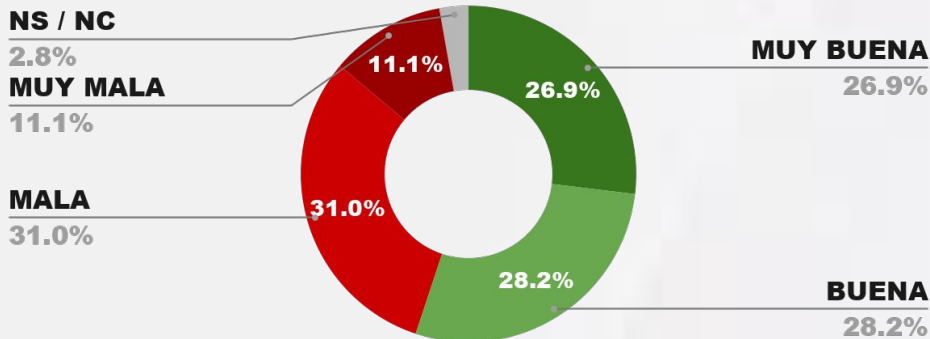

39.4%

4.8%

55.3%

IMAGEN GOBERNADOR CLAUDIO POGGI

IMAGEN POSITIVA MAR./26

POSITIVA NEGATIVA NS / NC

55.3%

42.7%

2.0%

58.5%

ENCUESTA PROVINCIA DE SALTA - CB GLOBAL DATA
1 AL 4 DE ABRIL DE 2026 - MUESTRA 1032 CASOS

IMAGEN GOBERNADOR GUSTAVO SÁENZ

IMAGEN POSITIVA MAR./26

POSITIVA NEGATIVA NS / NC

55.1%

42.1%

2.8%

53.2%

ENCUESTA PROVINCIA DE TUCUMÁN - CB GLOBAL DATA
1 AL 4 DE ABRIL DE 2026 - MUESTRA 1035 CASOS

IMAGEN GOBERNADOR OSVALDO JALDO

POSICIÓN EN RANKING

IMAGEN POSITIVA MAR./26

POSITIVA NEGATIVA NS / NC

54.9%