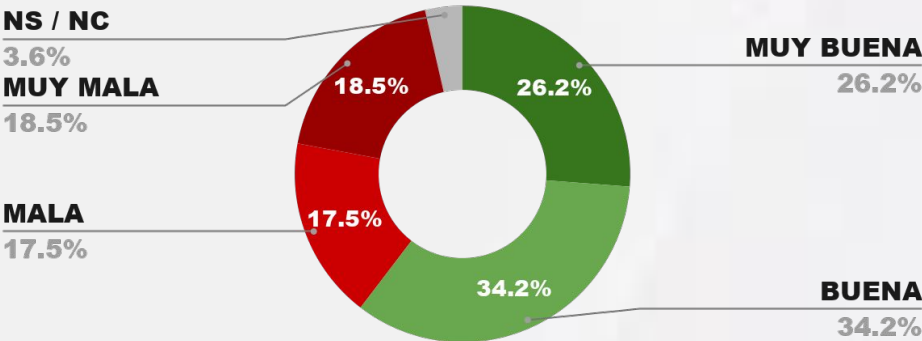

IMAGEN INTENDENTE JORGE JOFRÉ

IMAGEN POSITIVA MAR./26

POSITIVA NEGATIVA NS / NC

60.4%

36.0%

3.6%

59.5%

ENCUESTA: CIUDAD DE POSADAS (MISIONES) - CB GLOBAL DATA
1 AL 4 DE ABRIL DE 2026 - MUESTRA TOTAL: 590 CASOS