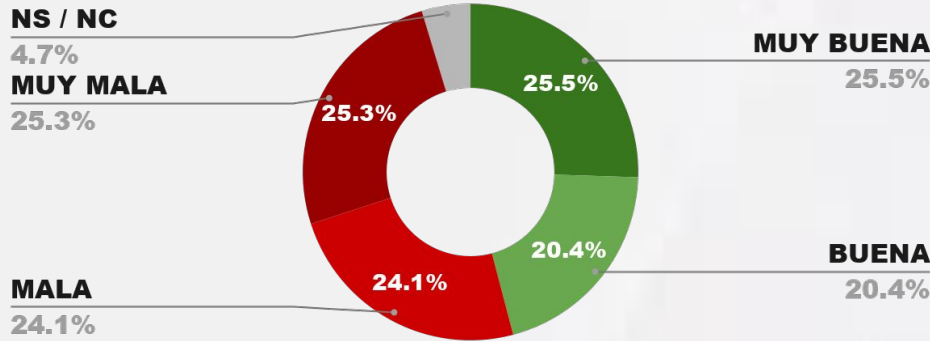

POSITIVA NEGATIVA NS / NC

46.7%

51.1%

2.2%

48.6%

IMAGEN GOBERNADOR GUSTAVO MELELLA

POSITIVA NEGATIVA NS / NC

IMAGEN POSITIVA MAR./26

45.9%

49.4%

4.7%

43.5%

IMAGEN GOBERNADOR AXEL KICILLOF

POSITIVA NEGATIVA NS / NC

IMAGEN POSITIVA MAR./26

45.5%