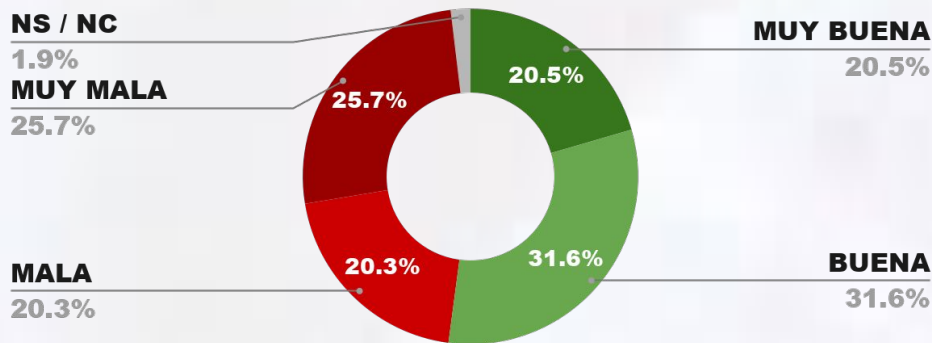

IMAGEN INTENDENTE ROSARIO ROMERO

POSITIVA NEGATIVA NS / NC

IMAGEN POSITIVA MAR./26

52.7%

44.8%

2.5%

51.7%

ENCUESTA: CIUDAD DE SANTA ROSA (LA PAMPA) - CB GLOBAL DATA
1 AL 4 DE ABRIL DE 2026 - MUESTRA TOTAL: 637 CASOS

IMAGEN INTENDENTE LUCIANO DI NÁPOLI

POSITIVA NEGATIVA NS / NC

IMAGEN POSITIVA MAR./26

52.1%

46.0%

1.9%

56.2%

ENCUESTA: CIUDAD DE CORRIENTES (CORRIENTES) - CB GLOBAL DATA
1 AL 4 DE ABRIL DE 2026 - MUESTRA TOTAL: 690 CASOS