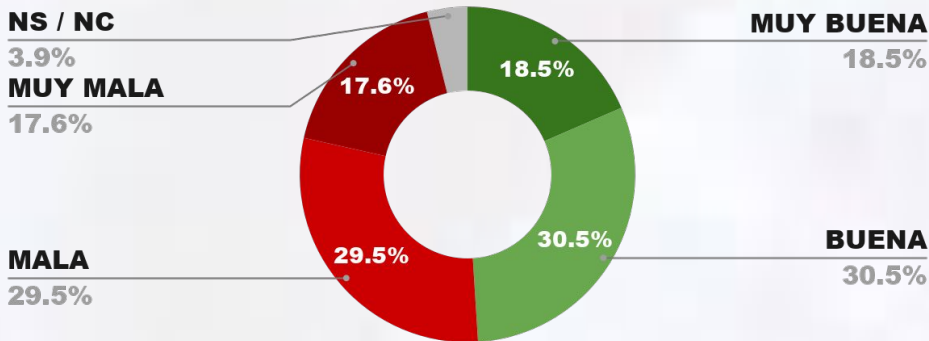

IMAGEN GOBERNADOR CLAUDIO VIDAL

POSITIVA NEGATIVA NS / NC

IMAGEN POSITIVA MAR./26

50.4%

45.3%

4.3%

51.7%

ENCUESTA PROVINCIA DE SGO. DEL ESTERO - CB GLOBAL DATA
1 AL 4 DE ABRIL DE 2026 - MUESTRA 1042 CASOS

IMAGEN GOBERNADOR ELÍAS SUÁREZ

POSITIVA NEGATIVA NS / NC

IMAGEN POSITIVA MAR./26

50.1%

28.3%

21.6%

49.5%

ENCUESTA PROVINCIA DE MENDOZA - CB GLOBAL DATA
1 AL 4 DE ABRIL DE 2026 - MUESTRA 1122 CASOS

IMAGEN GOBERNADOR ALFREDO CORNEJO

POSITIVA NEGATIVA NS / NC

IMAGEN POSITIVA MAR./26

49.0%

47.1%

3.9%

51.1%

IMAGEN GOBERNADOR CARLOS SADIR