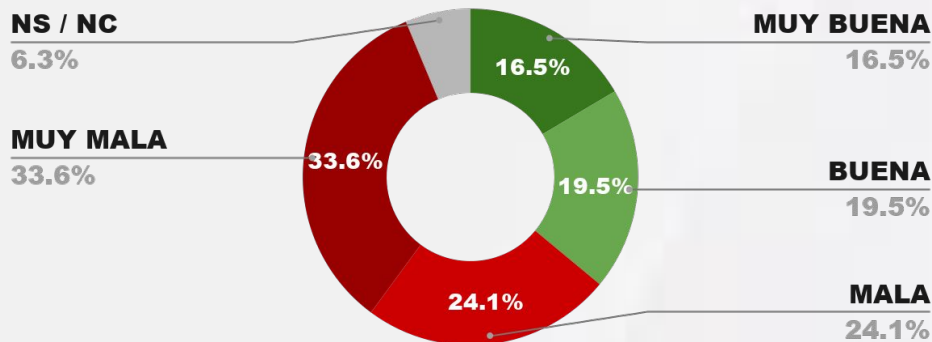

IMAGEN POSITIVA MAR./26

POSITIVA NEGATIVA NS / NC

ENCUESTA: CIUDAD DE LA PLATA (BUENOS AIRES) - CB GLOBAL DATA
1 AL 4 DE ABRIL DE 2026 - MUESTRA TOTAL: 607 CASOS

IMAGEN INTENDENTE JULIO ALAK

IMAGEN POSITIVA MAR./26