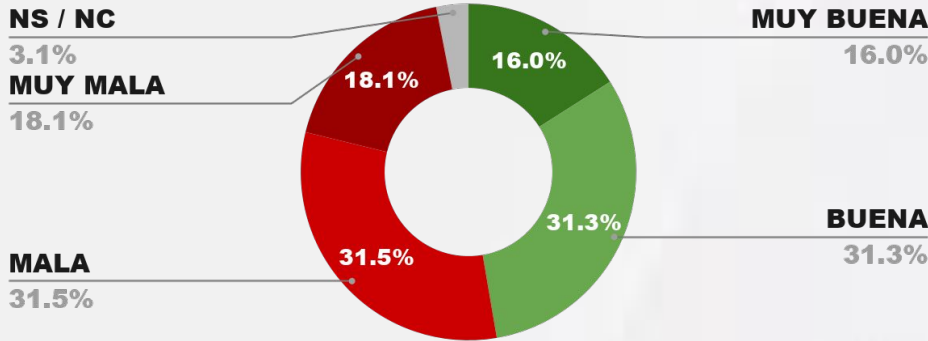

IMAGEN INTENDENTE GUSTAVO SAADI

POSITIVA NEGATIVA NS / NC

IMAGEN POSITIVA MAR./26

49.7%

46.1%

4.2%

46.5%

ENCUESTA: ROSARIO (SANTA FE) - CB GLOBAL DATA
1 AL 4 DE ABRIL DE 2026 - MUESTRA TOTAL: 621 CASOS

IMAGEN INTENDENTE PABLO JAVKIN

POSITIVA NEGATIVA NS / NC

IMAGEN POSITIVA MAR./26

47.3%

49.6%

3.1%

47.1%

ENCUESTA: CIUDAD DE SGO. DEL ESTERO (SGO. DEL ESTERO) - CB GLOBAL DATA
1 AL 4 DE ABRIL DE 2026 - MUESTRA TOTAL: 593 CASOS