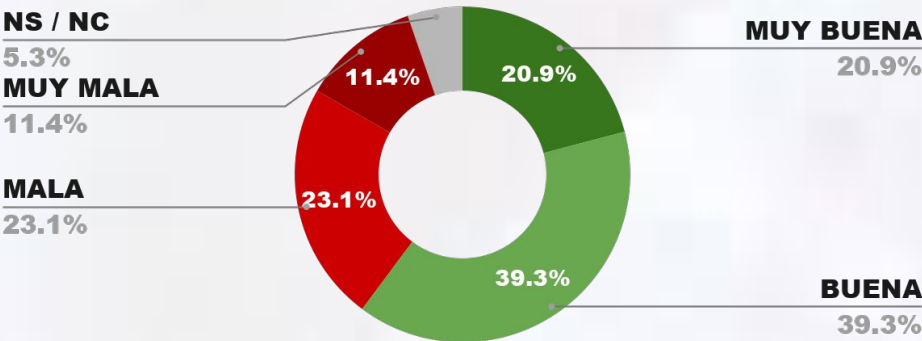

IMAGEN INTENDENTE JORGE JOFRÉ

IMAGEN POSITIVA MAR./26

POSITIVA NEGATIVA NS / NC

60.4%

36.0%

3.6%

59.5%

ENCUESTA: CIUDAD DE POSADAS (MISIONES) - CB GLOBAL DATA
1 AL 4 DE ABRIL DE 2026 - MUESTRA TOTAL: 590 CASOS

IMAGEN INTENDENTE LEONARDO STELATTO

IMAGEN POSITIVA MAR./26

POSITIVA NEGATIVA NS / NC

60.2%

34.5%

5.3%

60.5%

ENCUESTA: CIUDAD DE PUERTO MADRYN (CHUBUT) - CB GLOBAL DATA
1 AL 4 DE ABRIL DE 2026 - MUESTRA TOTAL: 580 CASOS