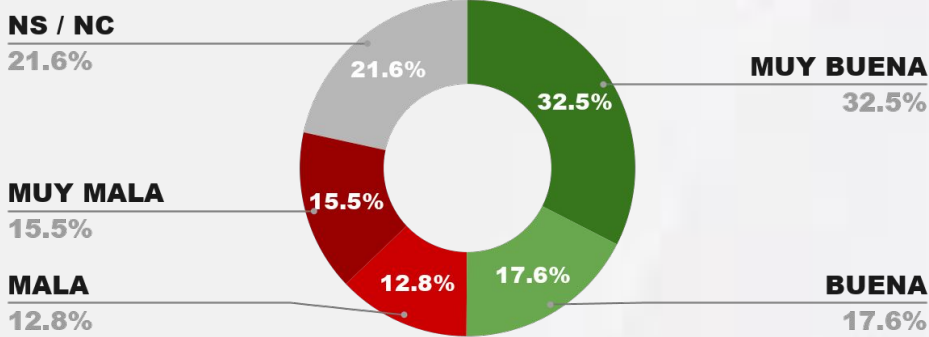

IMAGEN GOBERNADOR CLAUDIO VIDAL

POSITIVA NEGATIVA NS / NC

IMAGEN POSITIVA MAR./26

50.4%

45.3%

4.3%

51.7%

ENCUESTA PROVINCIA DE SGO. DEL ESTERO - CB GLOBAL DATA
1 AL 4 DE ABRIL DE 2026 - MUESTRA 1042 CASOS

IMAGEN GOBERNADOR ELÍAS SUÁREZ

POSITIVA NEGATIVA NS / NC

IMAGEN POSITIVA MAR./26

50.1%

28.3%

21.6%

49.5%

ENCUESTA PROVINCIA DE MENDOZA - CB GLOBAL DATA
1 AL 4 DE ABRIL DE 2026 - MUESTRA 1122 CASOS