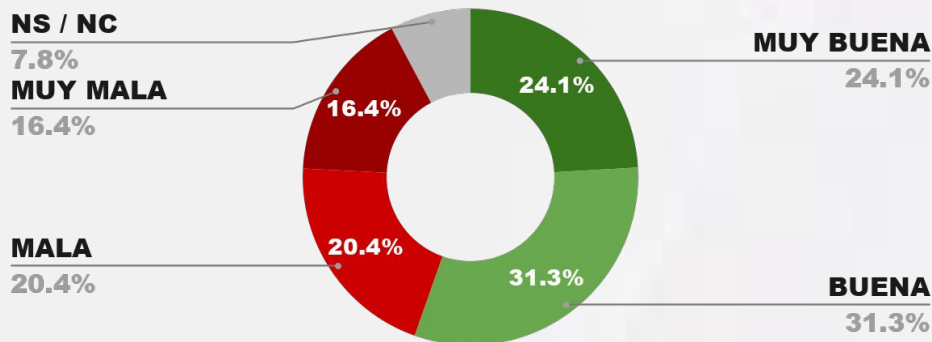

IMAGEN INTENDENTE **ROSSANA CHAHLA**

IMAGEN POSITIVA MAR./26

POSITIVA NEGATIVA NS / NC

57.2%

38.1%

4.7%

58.4%

ENCUESTA: CIUDAD DE SAN JUAN (SAN JUAN) - CB GLOBAL DATA
1 AL 4 DE ABRIL DE 2026 - MUESTRA TOTAL: 585 CASOS

IMAGEN INTENDENTE SUSANA LACIAR

IMAGEN POSITIVA MAR./26

POSITIVA NEGATIVA NS / NC

55.4%

36.8%

7.8%

54.8%

ENCUESTA: CIUDAD DE SAN LUIS (SAN LUIS) - CB GLOBAL DATA
1 AL 4 DE ABRIL DE 2026 - MUESTRA TOTAL: 581 CASOS