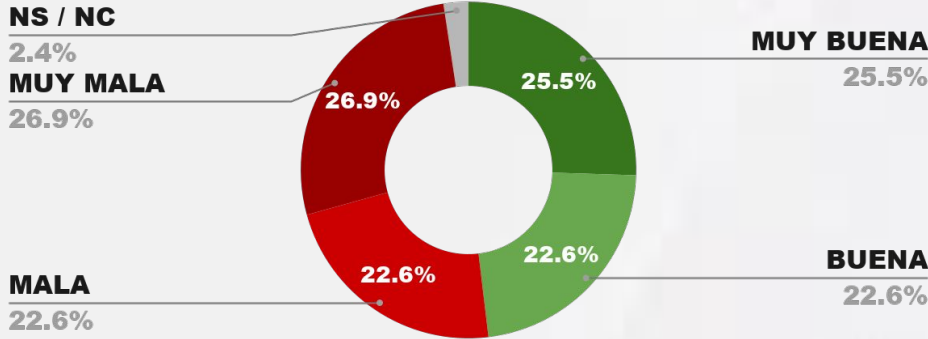

IMAGEN GOBERNADOR ALFREDO CORNEJO

POSITIVA NEGATIVA NS / NC

IMAGEN POSITIVA MAR./26

49.0%

47.1%

3.9%

51.1%

IMAGEN GOBERNADOR CARLOS SADIR

POSITIVA NEGATIVA NS / NC

IMAGEN POSITIVA MAR./26

48.1%

49.5%

2.4%

52.4%

IMAGEN GOBERNADOR GILDO INSFRÁN

POSITIVA NEGATIVA NS / NC