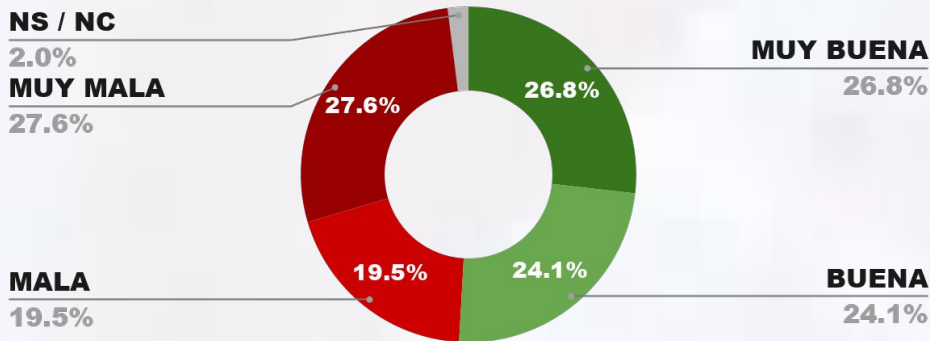

IMAGEN GOBERNADOR SERGIO ZILIO

POSITIVA NEGATIVA NS / NC

IMAGEN POSITIVA MAR./26

50.9%

47.1%

2.0%

50.8%