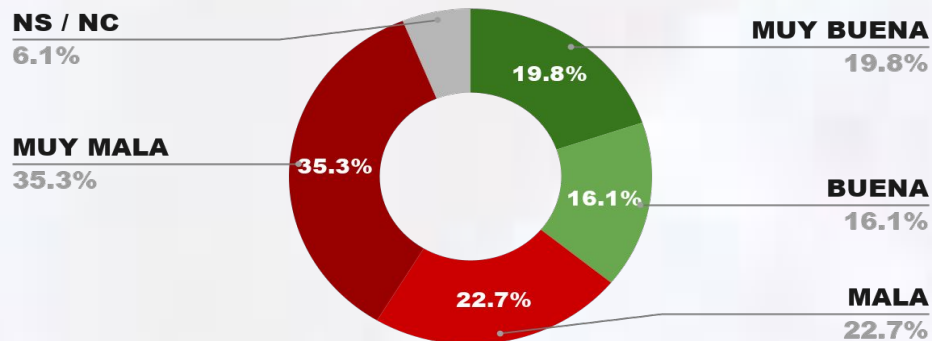

ENCUESTA: SAN SALVADOR DE JUJUY (JUJUY) - CB GLOBAL DATA
1 AL 4 DE ABRIL DE 2026 - MUESTRA TOTAL: 614 CASOS

IMAGEN INTENDENTE RAÚL JORGE

IMAGEN POSITIVA MAR./26

POSITIVA NEGATIVA NS / NC

35.9%

58.0%

6.1%

39.4%