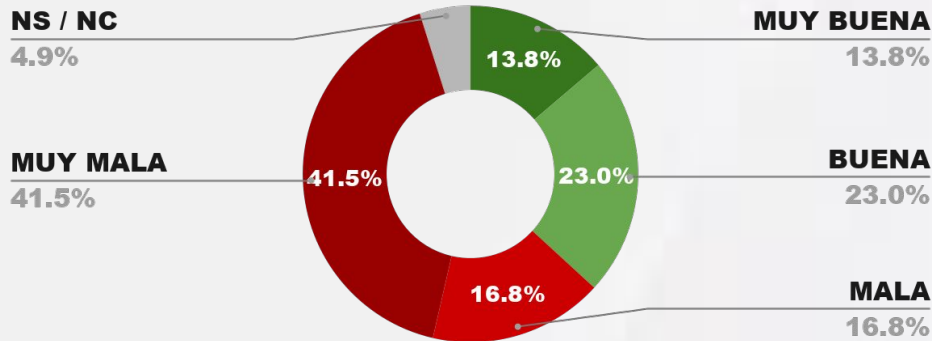

IMAGEN INTENDENTE WALTER CORTÉS

IMAGEN POSITIVA MAR./26

POSITIVA NEGATIVA NS / NC

ENCUESTA: CIUDAD DE RESISTENCIA (CHACO) - CB GLOBAL DATA
1 AL 4 DE ABRIL DE 2026 - MUESTRA TOTAL: 579 CASOS

IMAGEN INTENDENTE ROY NIKISCH

IMAGEN POSITIVA MAR./26

POSITIVA NEGATIVA NS / NC

ENCUESTA: CIUDAD DE LA PLATA (BUENOS AIRES) - CB GLOBAL DATA
1 AL 4 DE ABRIL DE 2026 - MUESTRA TOTAL: 607 CASOS

IMAGEN INTENDENTE JULIO ALAK

IMAGEN POSITIVA MAR./26