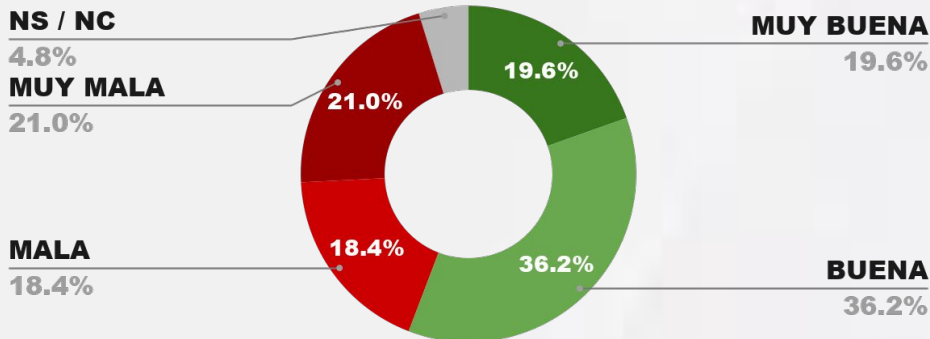

CBGLOBALDATA 

 WWW.CBGLOBALDATA.COM

CAPÍTULO 3

DESGLOSE IMAGEN POSITIVA GOBERNADORES

IMAGEN GOBERNADOR HUGO PASSALACQUA

IMAGEN POSITIVA MAR./26

POSITIVA NEGATIVA NS / NC

55.8%

39.4%

4.8%

55.3%

IMAGEN GOBERNADOR CLAUDIO POGGI

IMAGEN POSITIVA MAR./26

POSITIVA NEGATIVA NS / NC

55.3%

42.7%