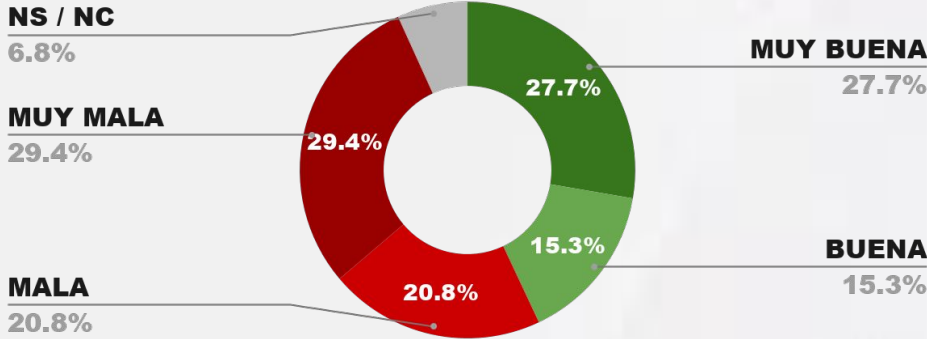

45.9%

49.4%

4.7%

43.5%

IMAGEN GOBERNADOR AXEL KICILLOF

POSITIVA NEGATIVA NS / NC

IMAGEN POSITIVA MAR./26

45.5%

49.8%

4.7%

45.7%

ENCUESTA PROVINCIA DE RÍO NEGRO - CB GLOBAL DATA
1 AL 4 DE ABRIL DE 2026 - MUESTRA 1018 CASOS

IMAGEN GOBERNADOR ALBERTO WERETILNECK

IMAGEN POSITIVA MAR./26

POSITIVA NEGATIVA NS / NC

43.0%

50.2%

6.8%

43.8%

ENCUESTA PROVINCIA DE LA RIOJA - CB GLOBAL DATA
1 AL 4 DE ABRIL DE 2026 - MUESTRA 955 CASOS

IMAGEN GOBERNADOR RICARDO QUINTELA

POSICIÓN EN RANKING

24°

IMAGEN POSITIVA MAR./26