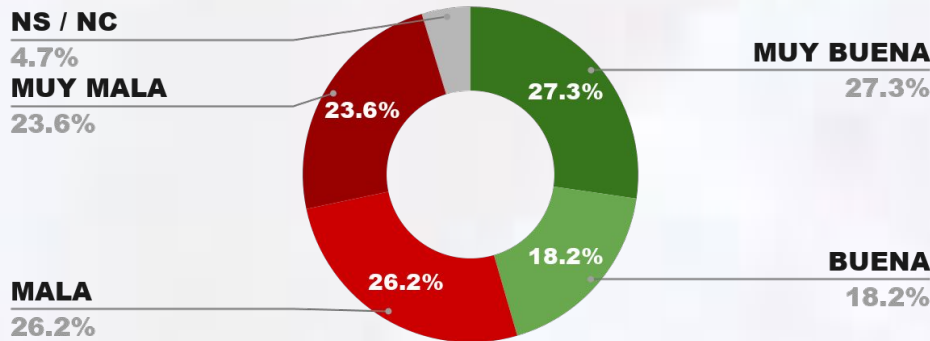

POSITIVA NEGATIVA NS / NC

46.7%

51.1%

2.2%

48.6%

IMAGEN GOBERNADOR GUSTAVO MELELLA

POSITIVA NEGATIVA NS / NC

IMAGEN POSITIVA MAR./26

45.9%

49.4%

4.7%

43.5%

IMAGEN GOBERNADOR AXEL KICILLOF

POSITIVA NEGATIVA NS / NC

IMAGEN POSITIVA MAR./26

45.5%